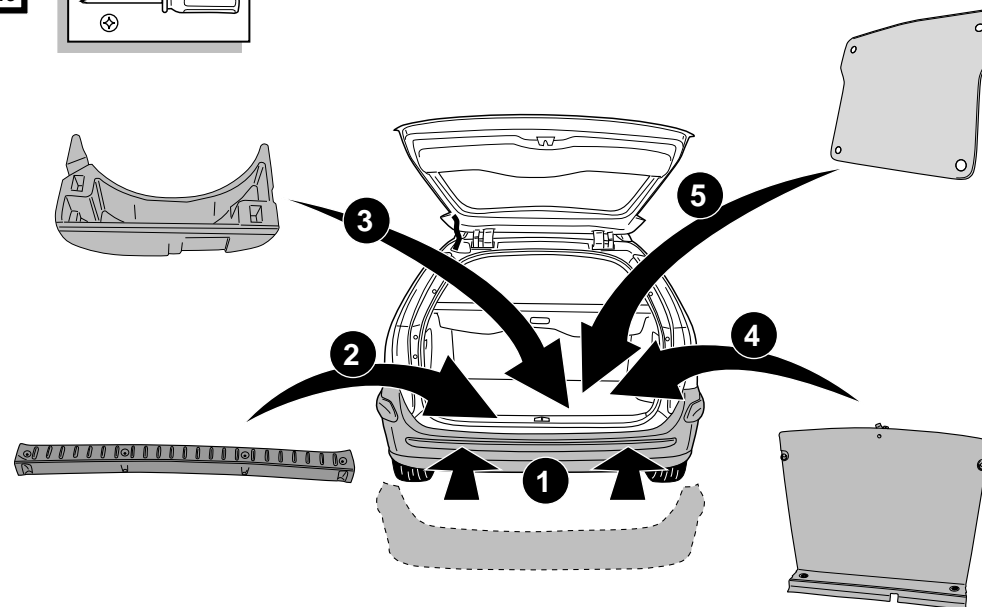

**Einbauanleitung Elektrosatz
Anhängervorrichtung mit 12-N Steckdose
lt. DIN/ISO Norm 1724**

**Instructions de montage du faisceau
électrique pour crochet d'attelage
conforme à la norme
DIN/ISO 1724 prise 12-N**

**Fitting instructions electric wiringkit
towbar with 12-N socket up to
DIN/ISO norm 1724**

**Montage-handleiding elektrokabelset voor
trekhaak met 12-N contactdoos
vlg. DIN/ISO norm 1724**

CITROËN C5 BREAK 2001-

Bestel Nr.: CT-010-BB

* Teilliste

* Liste de pieces

* Part list

* Onderdelenlijst

12

13

11