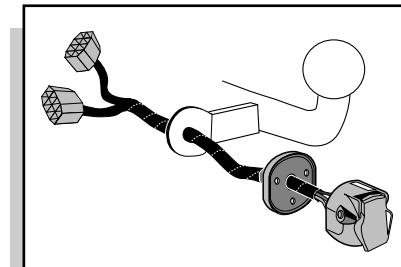

**Einbauanleitung Elektrosatz
Anhängervorrichtung mit 12-N Steckdose
lt. DIN/ISO Norm 1724**

**Instructions de montage du faisceau
électrique pour crochet d'attelage
conforme à la norme
DIN/ISO 1724 prise 12-N**

**Fitting instructions electric wiringkit
towbar with 12-N socket up to
DIN/ISO norm 1724**

**Montage-handleiding elektrokabelset voor
trekhaak met 12-N contactdoos
vlg. DIN/ISO norm 1724**

CITROËN C5 BREAK 2001-