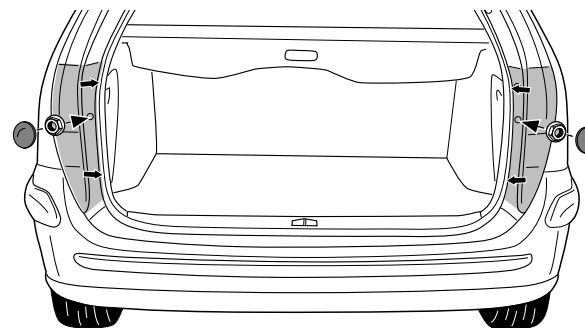

* Teilliste

* Liste de pieces

* Part list

* Onderdelenlijst

12

13