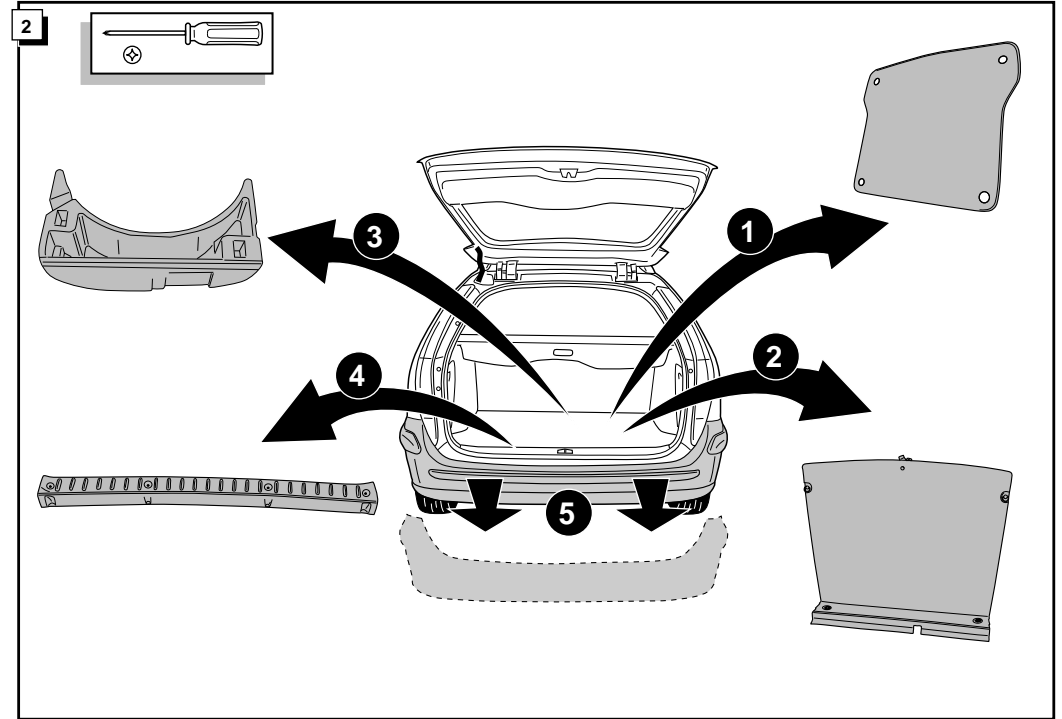

11

! FUNKTIONEN KONTROLLIEREN !
! CONTRÔLER LES FONCTIONS !
! CHECK FUNCTIONS !
! CONTROLER FUNCTIES !