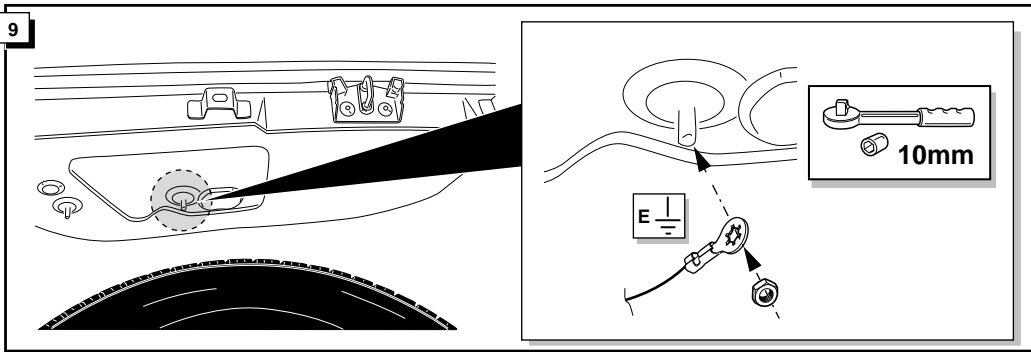

11

! FUNKTIONEN KONTROLLIEREN !
! CONTRÔLER LES FONCTIONS !
! CHECK FUNCTIONS !
! CONTROLER FUNCTIES !