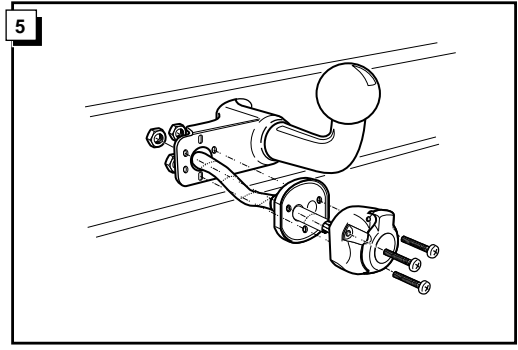

INFO Anschluß Steckdose / Connection de la prise / Socket connection / Contactdoos aansluiting

DIN/ISO 1724		D	F	GB	NL
↶	1/L	gelb	jaune	yellow	geel
↷	2	blau	bleu	blue	blauw
⏏	1-8	weiß	blanc	white	wit
↷	4/R	grün	vert	green	groen
☀	5/58-R	braun	marron	brown	bruin
STOP	6/54	rot	rouge	red	rood
☀	7/58-L	schwarz	noir	black	zwart