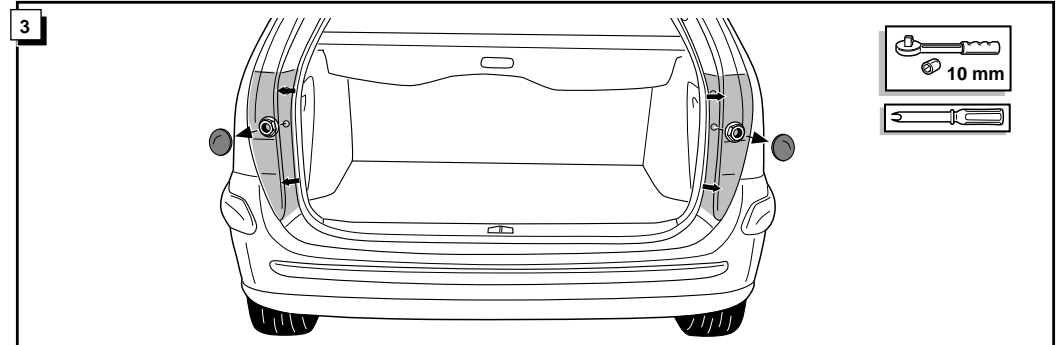

11

! FUNKTIONEN KONTROLLIEREN !
! CONTRÔLER LES FONCTIONS !
! CHECK FUNCTIONS !
! CONTROLER FUNCTIES !