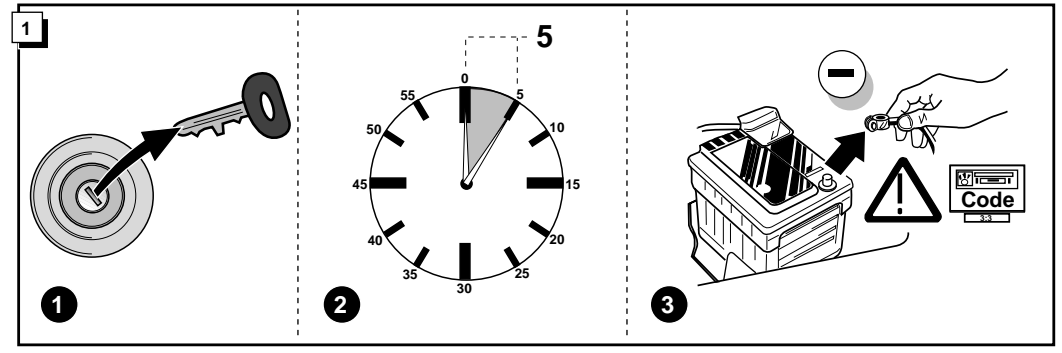

11

! FUNKTIONEN KONTROLLIEREN !
! CONTRÔLER LES FONCTIONS !
! CHECK FUNCTIONS !
! CONTROLER FUNCTIES !