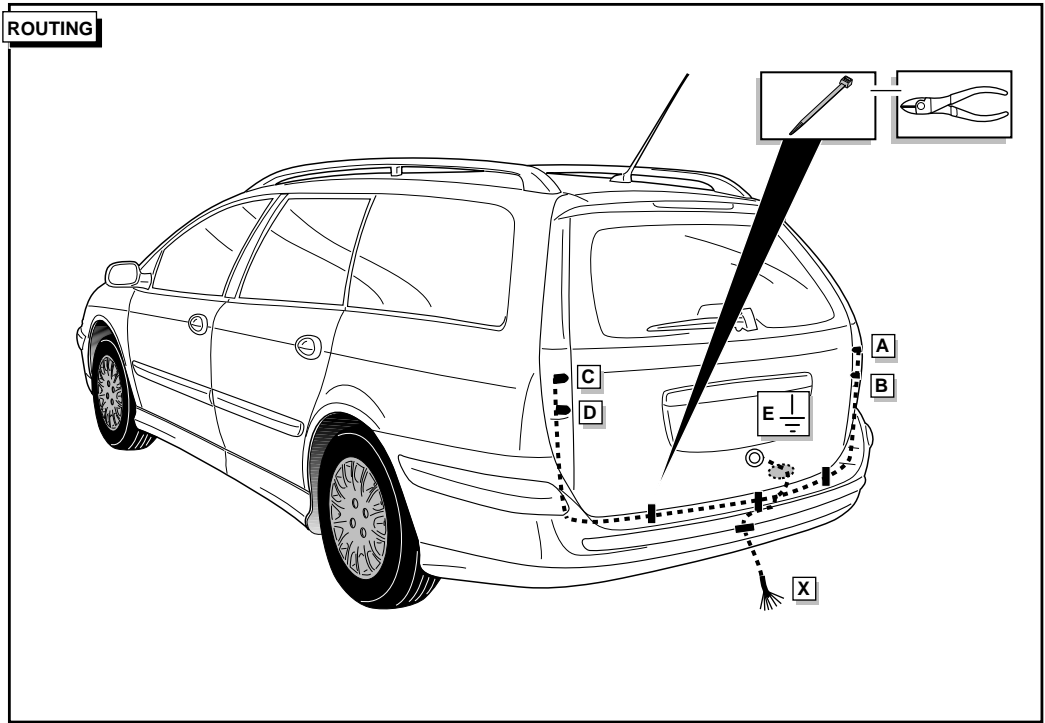

INFO Anschluß Steckdose / Connection de la prise / Socket connection / Contactdoos aansluiting

DIN/ISO 1724		D	F	GB	NL
↶	1/L	gelb	jaune	yellow	geel
↷	2	blau	bleu	blue	blauw
⏏	1-8	weiß	blanc	white	wit
↷	4/R	grün	vert	green	groen
☀	5/58-R	braun	marron	brown	bruin
STOP	6/54	rot	rouge	red	rood
☀	7/58-L	schwarz	noir	black	zwart