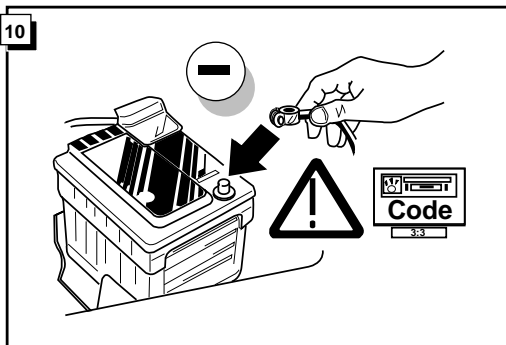

11

! FUNKTIONEN KONTROLLIEREN !
! CONTRÔLER LES FONCTIONS !
! CHECK FUNCTIONS !
! CONTROLER FUNCTIES !