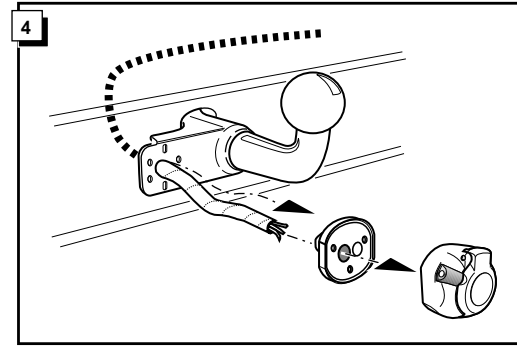

INFO Anschluß Steckdose / Connection de la prise / Socket connection / Contactdoos aansluiting

DIN/ISO 1724		D	F	GB	NL
↶	1/L	gelb	jaune	yellow	geel
↷	2	blau	bleu	blue	blauw
⏏	1-8	weiß	blanc	white	wit
↷	4/R	grün	vert	green	groen
☀	5/58-R	braun	marron	brown	bruin
STOP	6/54	rot	rouge	red	rood
☀	7/58-L	schwarz	noir	black	zwart