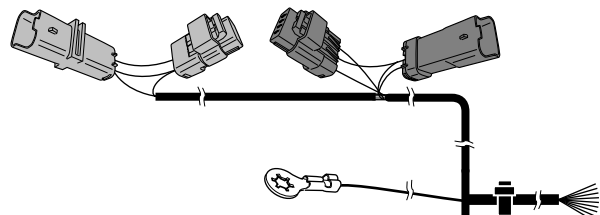

* Teilliste

* Liste de pieces

* Part list

* Onderdelenlijst