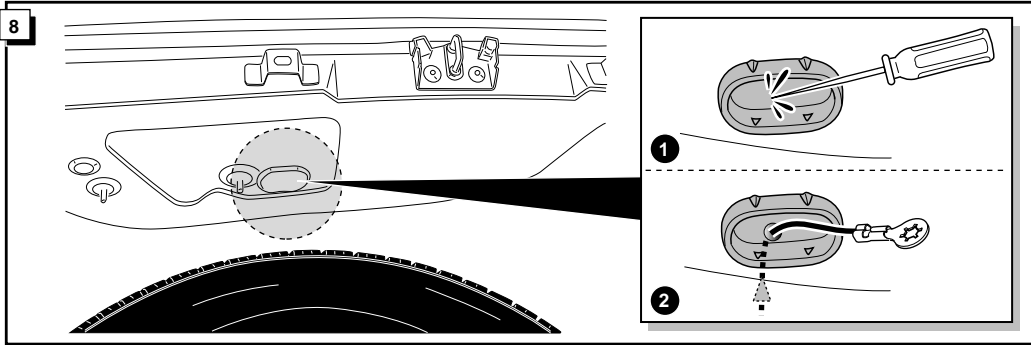

11

! FUNKTIONEN KONTROLLIEREN !
! CONTRÔLER LES FONCTIONS !
! CHECK FUNCTIONS !
! CONTROLER FUNCTIES !