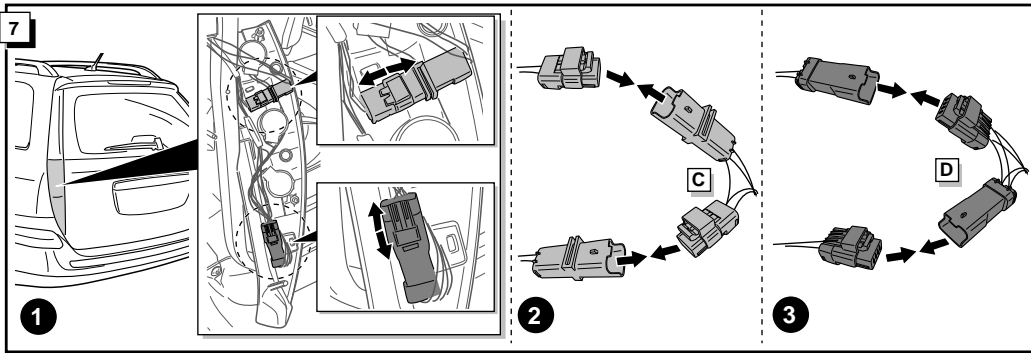

11

! FUNKTIONEN KONTROLLIEREN !
! CONTRÔLER LES FONCTIONS !
! CHECK FUNCTIONS !
! CONTROLER FUNCTIES !