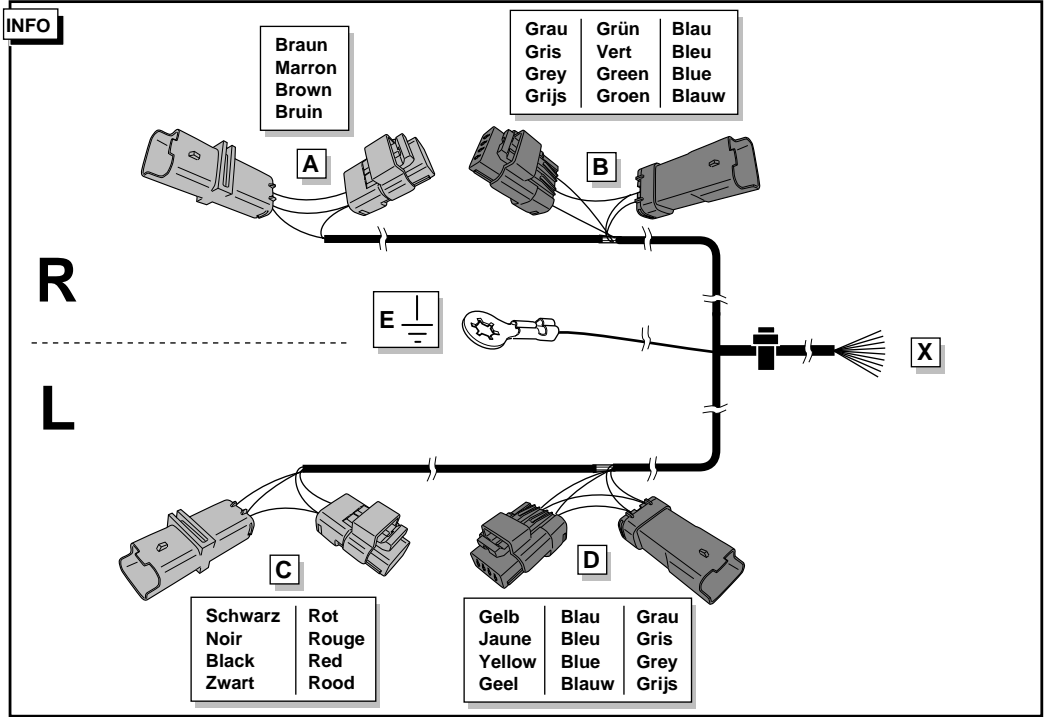

**Einbauanleitung Elektrosatz
Anhängervorrichtung mit 12-N Steckdose
lt. DIN/ISO Norm 1724**

**Instructions de montage du faisceau
électrique pour crochet d'attelage
conforme à la norme
DIN/ISO 1724 prise 12-N**

**Fitting instructions electric wiringkit
towbar with 12-N socket up to
DIN/ISO norm 1724**

**Montage-handleiding elektrokabelset voor
trekhaak met 12-N contactdoos
vlg. DIN/ISO norm 1724**

CITROËN C5 BREAK 2001-

Bestel Nr.: CT-010-BB

* Teilliste

* Liste de pieces

* Part list

* Onderdelenlijst

12

13

11

! FUNKTIONEN KONTROLLIEREN !
! CONTRÔLER LES FONCTIONS !
! CHECK FUNCTIONS !
! CONTROLER FUNCTIES !

INFO Anschluß Steckdose / Connection de la prise / Socket connection / Contactdoos aansluiting

DIN/ISO 1724		D	F	GB	NL
↶	1/L	gelb	jaune	yellow	geel
↷	2	blau	bleu	blue	blauw
⏏	1-8	weiß	blanc	white	wit
↷	4/R	grün	vert	green	groen
☀	5/58-R	braun	marron	brown	bruin
STOP	6/54	rot	rouge	red	rood
☀	7/58-L	schwarz	noir	black	zwart