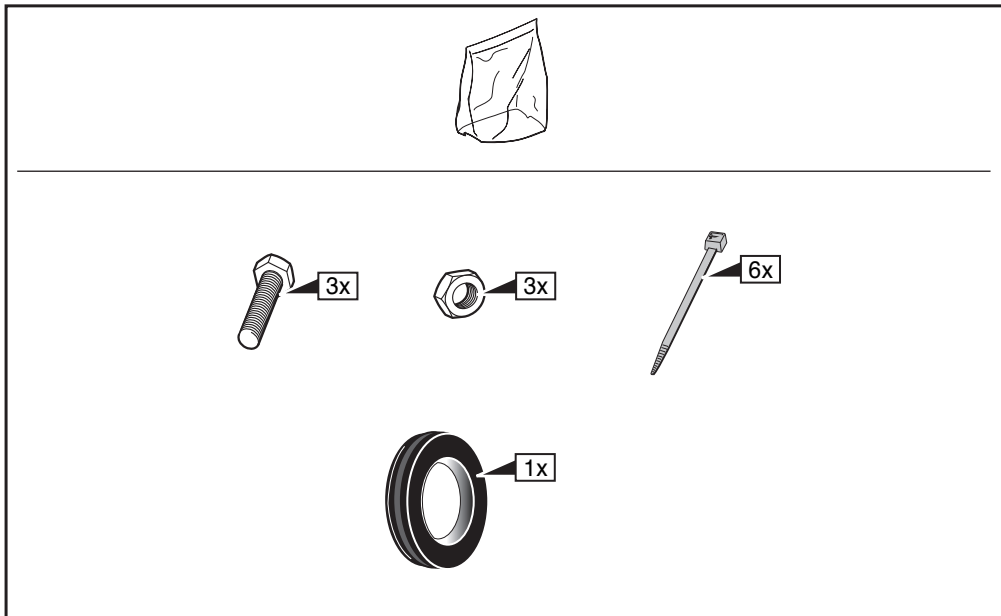

*Elenco componenti *Dellista *Seznam dílů *Del-liste *Osaluettelo
*Κατάλογος εξαρτημάτων *Delliste *Lista części