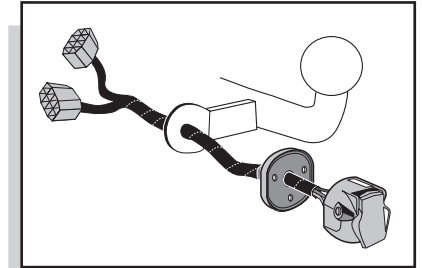

Istruzioni di montaggio di set di cavi elettrici per gancio da traino con zoccolo a 12 N conforme alla norma DIN/ISO 1724

FR-002-BB

021199L

Monteringsanvisningar elkabelsats för dragkrok med 12-N kontaktdosa enligt DIN/ISO norm 1724

Montážní pokyny: souprava pro elektrické propojení tažné tyče s 12 - N zásuvkou do normy DIN/ISO 1724

Monteringsvejledninger for det elektriske ledningsføringssæt for trækstang med 12-N stikdåse, DIN/ISO, norm 1724

Ohjeet vetokoukun sähkökaapelisarjan asentamiseen, jossa on DIN/ISO 1724 mukainen 12-N liitin

Οδηγίες συναρμολόγησης ηλεκτρικού σετ καλωδίων μπάρας ρυμούλκησης με υποδοχή 12-N μέχρι DIN/ISO Κανόνας 1724

Monteringsanviser elkabelsett for trekkrok med 12-N koblingsboks ifølge DIN/ISO norm 1724

Instrukcje montażu zestawu okablowania elektrycznego dyszla holowniczego z 12-stykowym gniazdem DIN/ISO 1724

FORD FOCUS hatchback 3 Dr