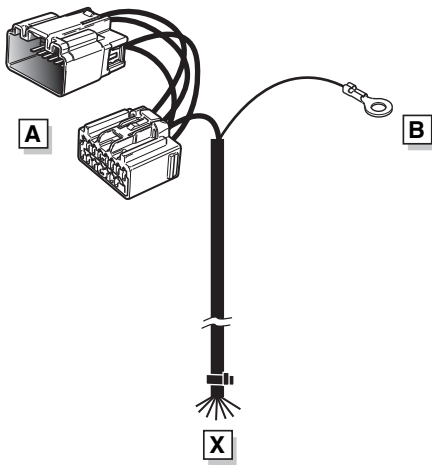

Istruzioni di montaggio di set di cavi elettrici per gancio da traino con zoccolo a 12 N conforme alla norma DIN/ISO 1724

FR-002-BB

021199L

Monteringsanvisningar elkabelsats för dragkrok med 12-N kontaktdosa enligt DIN/ISO norm 1724

Montážní pokyny: souprava pro elektrické propojení tažné tyče s 12 - N zásuvkou do normy DIN/ISO 1724

Monteringsvejledninger for det elektriske ledningsføringssæt for trækstang med 12-N stikdåse, DIN/ISO, norm 1724

Monteringsanviser elkabelsett for trekkrok med 12-N koblingsboks ifølge DIN/ISO norm 1724

Instrukcje montażu zestawu okablowania elektrycznego dyszla holowniczego z 12-stykowym gniazdem DIN/ISO 1724

FORD FOCUS hatchback 3 Dr

INFO

ROUTING

HATCHBACK 3/5 D
SEDAN

5 STATION

1

2

ROUTING **STATION**

INFO