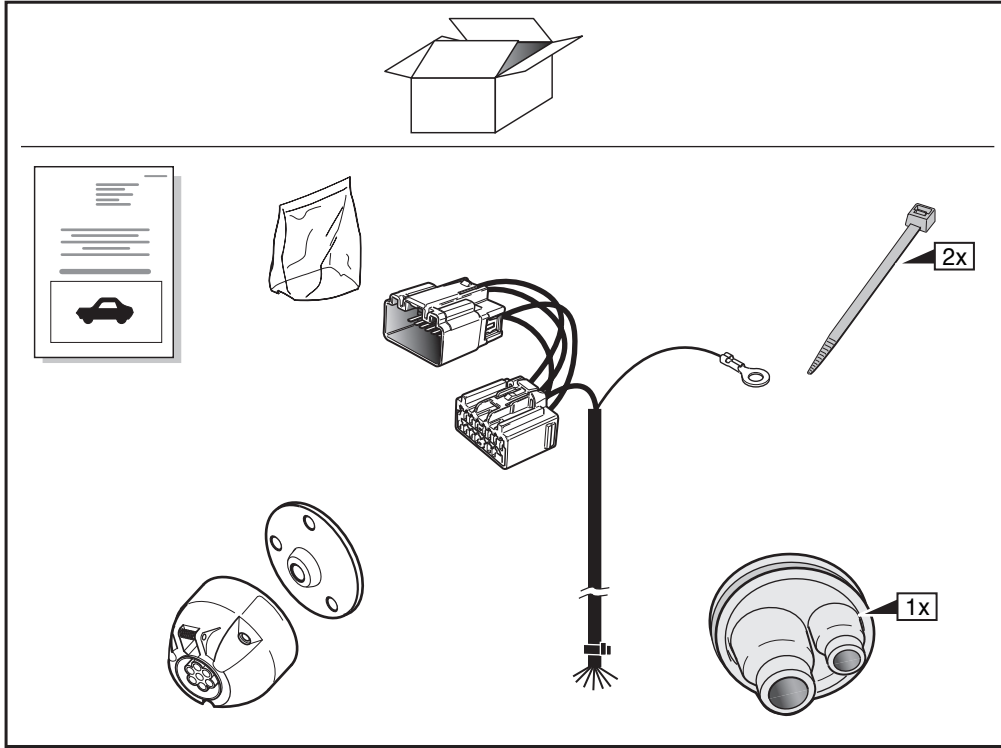

Istruzioni di montaggio di set di cavi elettrici per gancio da traino con zoccolo a 12 N conforme alla norma DIN/ISO 1724

FR-002-BB

021199L

Monteringsanvisningar elkabelsats för dragkrok med 12-N kontaktdosa enligt DIN/ISO norm 1724

Montážní pokyny: souprava pro elektrické propojení tažné tyče s 12 - N zásuvkou do normy DIN/ISO 1724

Monteringsvejledninger for det elektriske ledningsføringssæt for trækstang med 12-N stikdåse, DIN/ISO, norm 1724

Monteringsanviser elkabelsett for trekkrok med 12-N koblingsboks ifølge DIN/ISO norm 1724

Instrukcje montażu zestawu okablowania elektrycznego dyszla holowniczego z 12-stykowym gniazdem DIN/ISO 1724

FORD FOCUS hatchback 3 Dr

10/1998- -01/2001

FORD FOCUS station / hatchback 5 Dr / sedan

10/1998- +10/2001-

Bestel Nr.: FR-002-BB

*Elenco componenti *Dellista *Seznam dílů *Del-liste *Osaluettelo
*Κατάλογος εξαρτημάτων *Delliste *Lista części