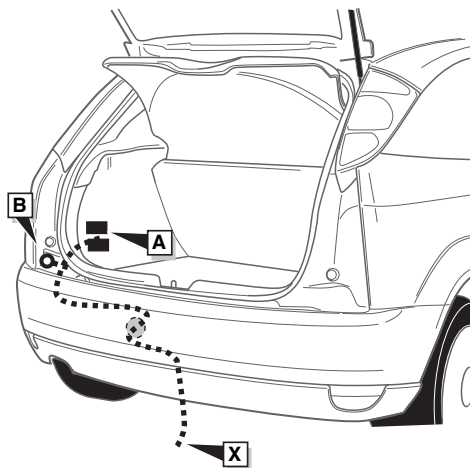

ROUTING

HATCHBACK 3/5 D
SEDAN