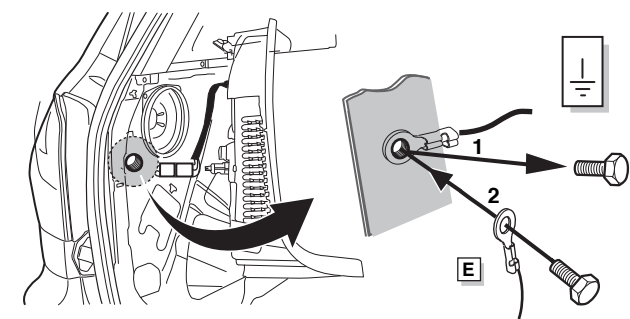

8

A :
Až model 2003
Til model 2003
Asti malli 2003
Μέχρι το πρότυπο 2003
Til model 2003
Do 2003

9

10

11

12

ZKONTROLUJTE FUNKCE !
CHECK FUNKTIONERNE !
TARKISTA TOIMINNOT !
ΕΛΕΓΞΤΕ ΤΙΣ ΛΕΙΤΟΥΡΓΙΕΣ !
KONTROLER FUNKSJONENE !
SPRAWDŹ FUNKCJE !

13