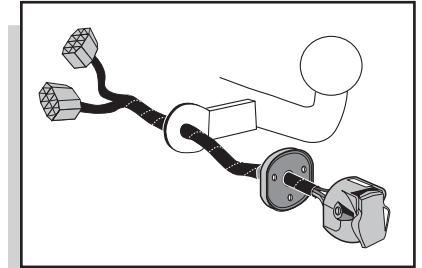

**Montážní pokyny: souprava pro elektrické propojení tažné tyče s 12-N zásuvkou do normy DIN/ISO 1724**

HY-017-BB

171103N

**Monteringsvejledninger for det elektriske ledningsføringssæt for trækstang med 12-N stikdåse, DIN/ISO, norm 1724**

**Ohjeet vetokoukun sähkökaapelisarjan asentamiseen, jossa on DIN/ISO 1724 mukainen 12-N liitin**

**Οδηγίες συναρμολόγησης ηλεκτρικού σετ καλωδίων μπάρας ρυμούλκησης με υποδοχή 12-N μέχρι DIN/ISO Κανόνας 1724**

**Monteringsanviser elkabelsett for trekkrok med 12-N koblingsboks ifølge DIN/ISO norm 1724**

**Instrukcje montażu zestawu okablowania elektrycznego dyszla holowniczego z 12-stykowym gniazdem DIN/ISO 1724**