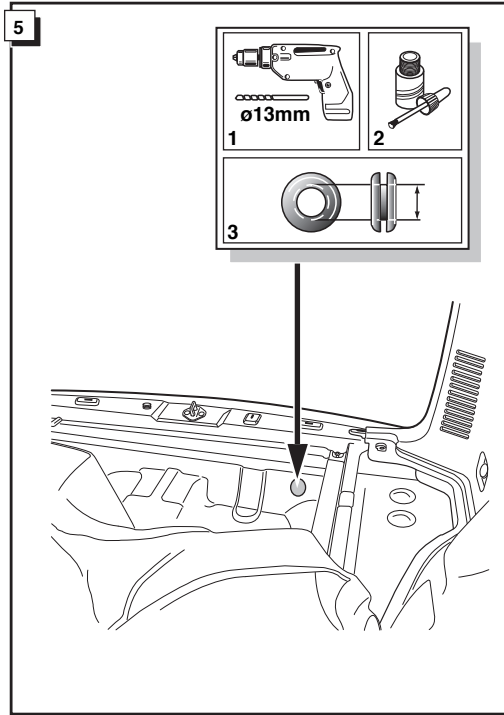

**Monteringsanviser elkabelsett for trekkrok med 12-N koblingsboks ifølge DIN/ISO norm 1724**

**Instrukcje montażu zestawu okablowania elektrycznego dyszla holowniczego z 12-stykowym gniazdem DIN/ISO 1724**

## HYUNDAI SANTA FE 2001-

**Bestel Nr.: HY-017-BB**

\*Seznam dílů \*Del-liste \*Osaluettelo  
\*Κατάλογος εξαρτημάτων \*Delliste \*Lista części

14

6