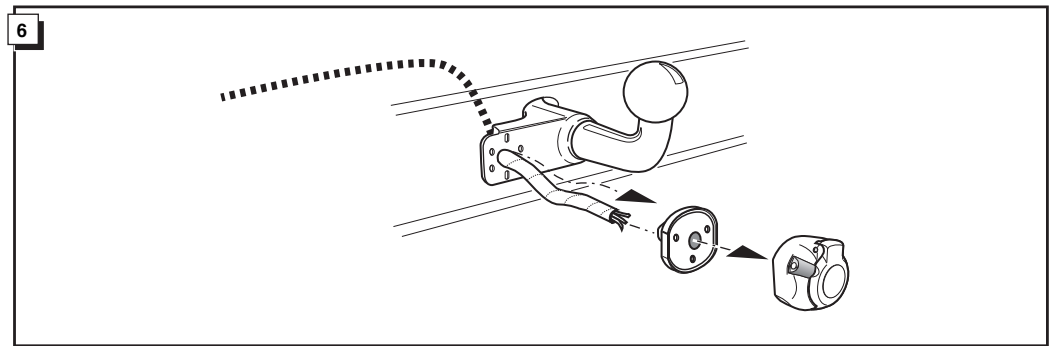

14

6

INFO

Objímkový konektor / Stikdåse forbindelse / Pistorasia liitäntä / Υποδοχή σύνδεσης
Tilkobling koblingsboks / Połączenie przez gniazdo

		INFO					
DIN/ISO 1724		CZ	DK	FI	GR	NO	PL
←	1/L	Žlutá	Gul	Keltainen	Κίτρινο	Gul	Żółty
↔	2	Modrá	Blå	Sininen	Μπλε	Blå	Niebieski
⏏	1-8	Bílá	Hvid	Valkoinen	Λευκό	Hvit	Biały
→	4/R	Zelená	Grøn	Vihreä	Πράσινο	Grønn	Zielony
☀	5/58-R	Hnědá	Brun	Ruskea	Καφέ	Brun	Brązowy
⏏	6/54	Červená	Rød	Punainen	Κόκκινο	Rød	Czerwony
☀	7/58-L	Černá	Sort	Musta	Μαύρο	Svart	Czarny
↔	8/58-b	Šedá	Grå	Harmaa	Γκρι	Grå	Szary

7