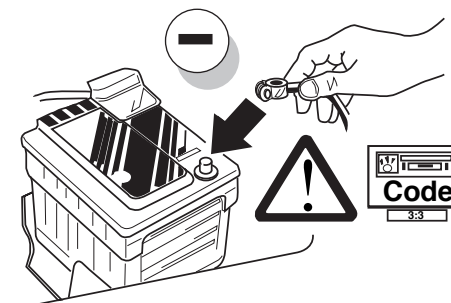

8

A :
Až model 2003
Til model 2003
Asti malli 2003
Μέχρι το πρότυπο 2003
Til model 2003
Do 2003

9

10

11

12

ZKONTROLUJTE FUNKCE !
CHECK FUNKTIONERNE !
TARKISTA TOIMINNOT !
ΕΛΕΓΞΤΕ ΤΙΣ ΛΕΙΤΟΥΡΓΙΕΣ !
KONTROLER FUNKSJONENE !
SPRAWDŹ FUNKCJE !

13