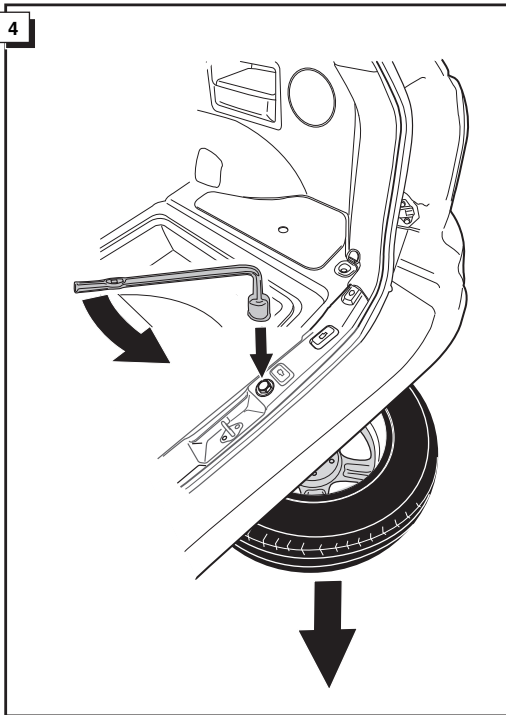

**Monteringsanviser elkabelsett for trekkrok med 12-N koblingsboks ifølge DIN/ISO norm 1724**

**Instrukcje montażu zestawu okablowania elektrycznego dyszla holowniczego z 12-stykowym gniazdem DIN/ISO 1724**

## HYUNDAI SANTA FE 2001-

**Bestel Nr.: HY-017-BB**

\*Seznam dílů \*Del-liste \*Osaluettelo  
\*Κατάλογος εξαρτημάτων \*Delliste \*Lista części

14

6