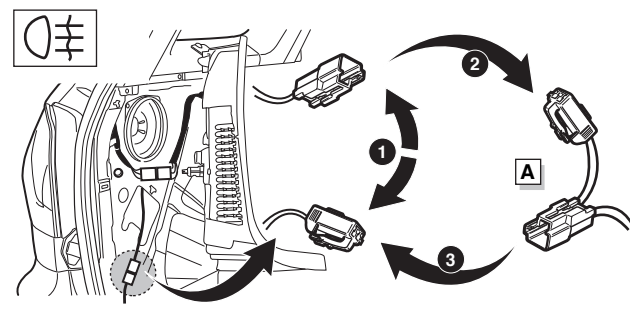

8

A :
Až model 2003
Til model 2003
Asti malli 2003
Μέχρι το πρότυπο 2003
Til model 2003
Do 2003

9

10

11

12

ZKONTROLUJTE FUNKCE !
CHECK FUNKTIONERNE !
TARKISTA TOIMINNOT !
ΕΛΕΓΞΤΕ ΤΙΣ ΛΕΙΤΟΥΡΓΙΕΣ !
KONTROLER FUNKSJONENE !
SPRAWDŹ FUNKCJE !

13