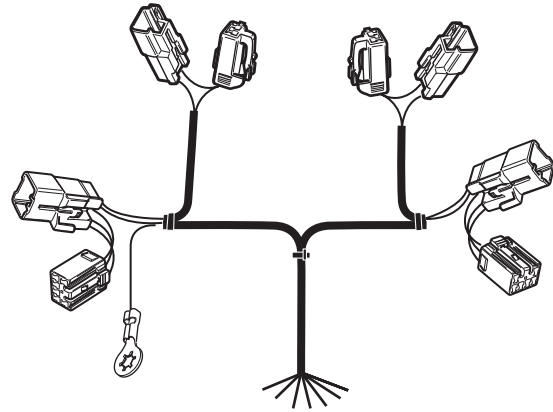

**Montážní pokyny: souprava pro elektrické propojení tažné tyče s 12-N zásuvkou do normy DIN/ISO 1724**

HY-017-BB

171103N

**Monteringsvejledninger for det elektriske ledningsføringssæt for trækstang med 12-N stikdåse, DIN/ISO, norm 1724**

**Ohjeet vetokoukun sähkökaapelisarjan asentamiseen, jossa on DIN/ISO 1724 mukainen 12-N liitin**

**Οδηγίες συναρμολόγησης ηλεκτρικού σετ καλωδίων μπάρας ρυμούλκησης με υποδοχή 12-N μέχρι DIN/ISO Κανόνας 1724**

**Monteringsanviser elkabelsett for trekkrok med 12-N koblingsboks ifølge DIN/ISO norm 1724**

**Instrukcje montażu zestawu okablowania elektrycznego dyszla holowniczego z 12-stykowym gniazdem DIN/ISO 1724**

## HYUNDAI SANTA FE 2001-

**Bestel Nr.: HY-017-BB**

\*Seznam dílů \*Del-liste \*Osaluettelo  
\*Κατάλογος εξαρτημάτων \*Delliste \*Lista części

14

6