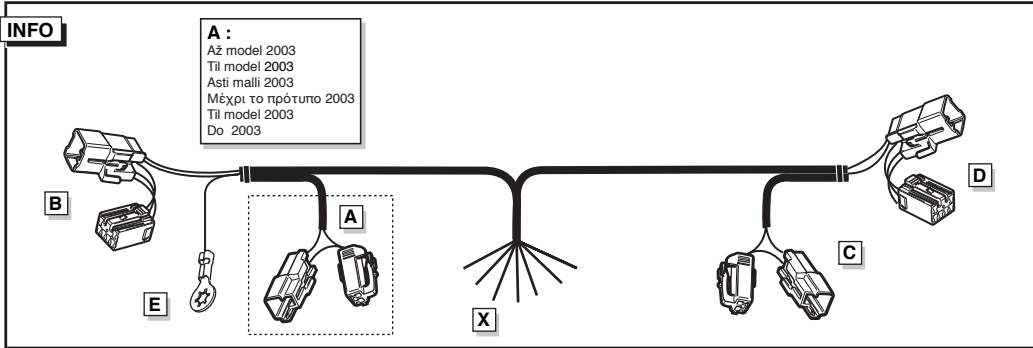

**Montážní pokyny: souprava pro elektrické propojení tažné tyče s 12-N zásuvkou do normy DIN/ISO 1724**

HY-017-BB

171103N

**Monteringsvejledninger for det elektriske ledningsføringssæt for trækstang med 12-N stikdåse, DIN/ISO, norm 1724**

**Monteringsanviser elkabelsett for trekkrok med 12-N koblingsboks ifølge DIN/ISO norm 1724**

**Instrukcje montażu zestawu okablowania elektrycznego dyszla holowniczego z 12-stykowym gniazdem DIN/ISO 1724**

## HYUNDAI SANTA FE 2001-

**Bestel Nr.: HY-017-BB**

\*Seznam dílů \*Del-liste \*Osaluettelo  
\*Κατάλογος εξαρτημάτων \*Delliste \*Lista części

14

6