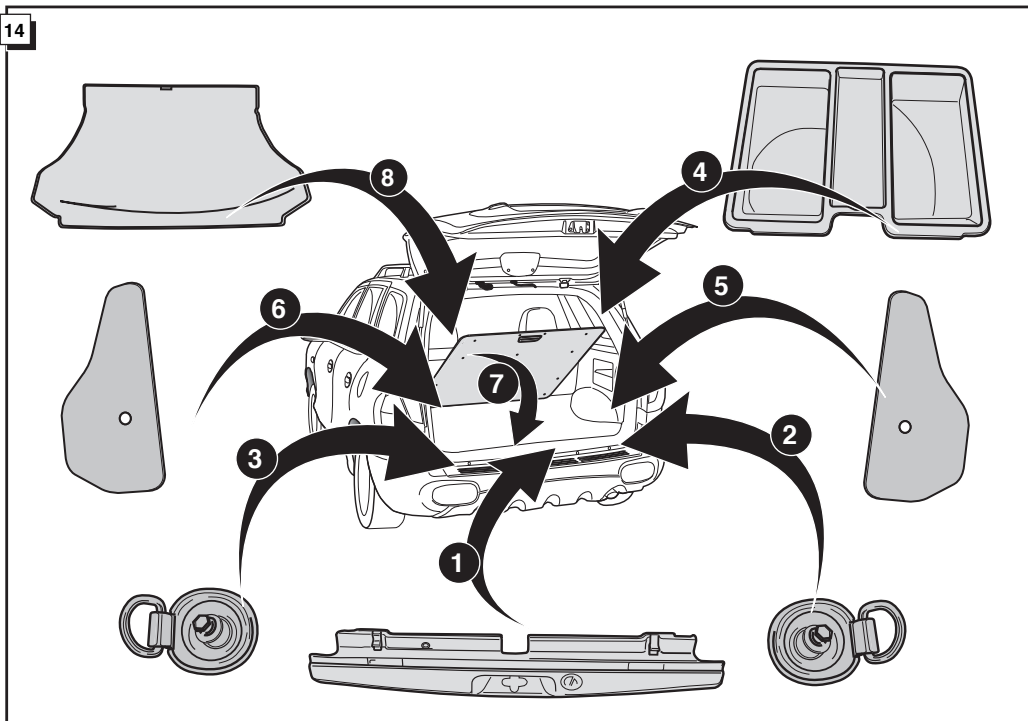

**Monteringsanviser elkabelsett for trekkrok med 12-N koblingsboks ifølge DIN/ISO norm 1724**

**Instrukcje montażu zestawu okablowania elektrycznego dyszla holowniczego z 12-stykowym gniazdem DIN/ISO 1724**

## HYUNDAI SANTA FE 2001-

**Bestel Nr.: HY-017-BB**

\*Seznam dílů \*Del-liste \*Osaluettelo  
\*Κατάλογος εξαρτημάτων \*Delliste \*Lista części

14

6