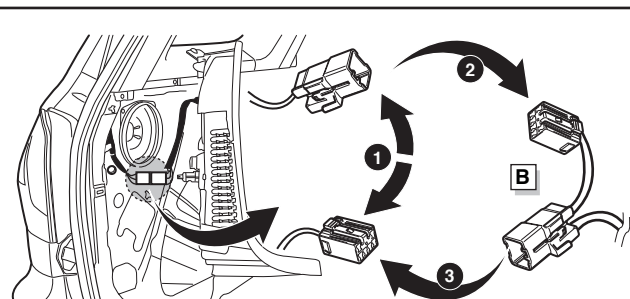

8

A :
Až model 2003
Til model 2003
Asti malli 2003
Μέχρι το πρότυπο 2003
Til model 2003
Do 2003

9

10

11

12

ZKONTROLUJTE FUNKCE !
CHECK FUNKTIONERNE !
TARKISTA TOIMINNOT !
ΕΛΕΓΞΤΕ ΤΙΣ ΛΕΙΤΟΥΡΓΙΕΣ !
KONTROLER FUNKSJONENE !
SPRAWDŹ FUNKCJE !

13