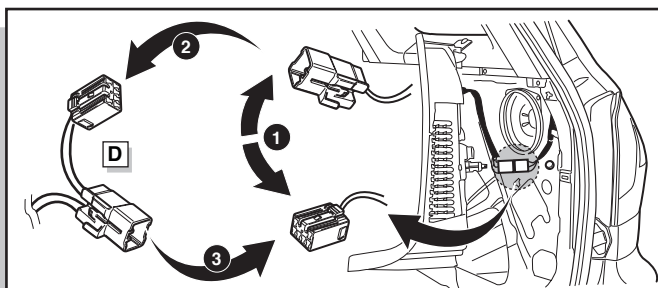

A :
Až model 2003
Til model 2003
Asti malli 2003
Μέχρι το πρότυπο 2003
Til model 2003
Do 2003

9