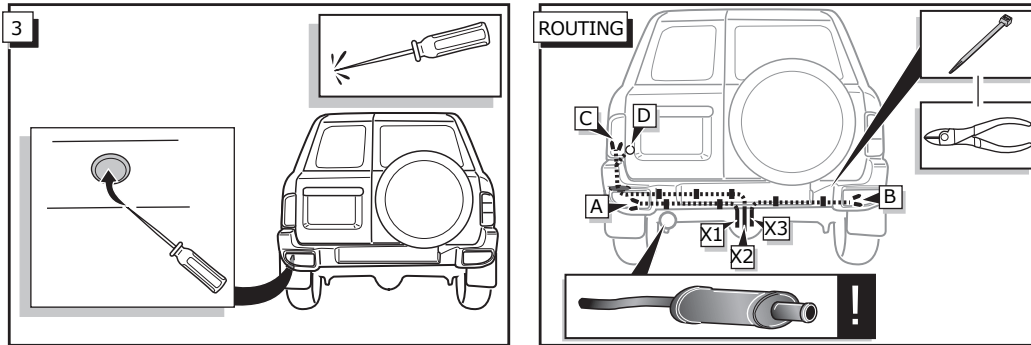

Einbauanleitung Elektrosatz  
Anhängervorrichtung mit 12-N Steckdose  
lt. DIN/ISO Norm 1724

Instructions de montage du faisceau  
électrique pour crochet d'attelage  
conforme à la norme  
DIN/ISO 1724 prise 12-N

Fitting instructions electric wiringkit  
towbar with 12-N socket up to  
DIN/ISO norm 1724

Montage-handleiding elektrokabelset voor  
trekhaak met 12-N contactdoos  
vlg. DIN/ISO norm 1724

Instrucciones de montaje de juego de cables  
eléctricos para gancho de remolque con caja de  
conexiones 12-N según norma DIN/ISO 1724

Istruzioni di montaggio di set di cavi elettrici per  
gancio da traino con zoccolo a 12-N conforme alla  
norma DIN/ISO 1724

Monteringsanvisningar elkabelsats för dragkrok  
med 12-N kontaktdosa enligt DIN/ISO norm 1724

## NISSAN PATROL GR 1998- / 2003- / 2005-

Bestel Nr.: NI-027-BB

\*Teilliste \*Liste de pieces \*Part list \*Onderdelenlijst  
\*Lista de componentes \*Elenco componenti \*Dellista

**INFO** Anschluß Steckdose / Connection de la prise / Socket connection / Contactdoos aansluiting  
 Conexión de la caja de enchufe / Allaccio zoccolo / Anslutning kontaktdosa