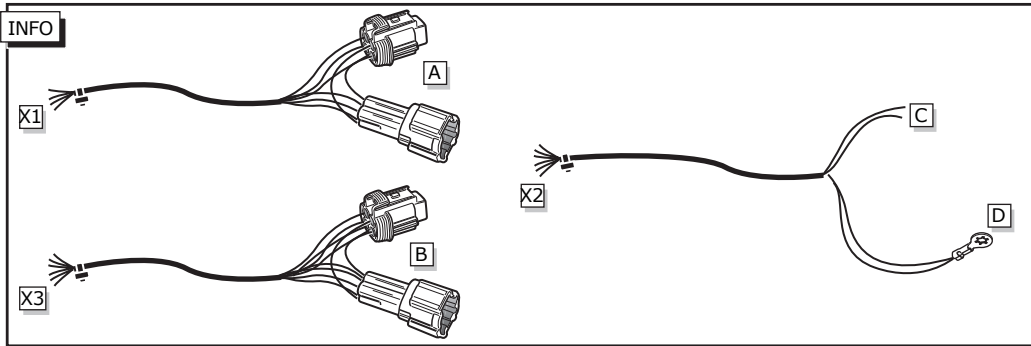

Einbauanleitung Elektrosatz  
Anhängervorrichtung mit 12-N Steckdose  
lt. DIN/ISO Norm 1724

Instructions de montage du faisceau  
électrique pour crochet d'attelage  
conforme à la norme  
DIN/ISO 1724 prise 12-N

Fitting instructions electric wiringkit  
towbar with 12-N socket up to  
DIN/ISO norm 1724

Montage-handleiding elektrokabelset voor  
trekhaak met 12-N contactdoos  
vlg. DIN/ISO norm 1724

Instrucciones de montaje de juego de cables  
eléctricos para gancho de remolque con caja de  
conexiones 12-N según norma DIN/ISO 1724

Istruzioni di montaggio di set di cavi elettrici per  
gancio da traino con zoccolo a 12-N conforme alla  
norma DIN/ISO 1724

Monteringsanvisningar elkabelsats för dragkrok  
med 12-N kontaktdosa enligt DIN/ISO norm 1724

## NISSAN PATROL GR 1998- / 2003- / 2005-

Bestel Nr.: NI-027-BB

\*Teilliste \*Liste de pieces \*Part list \*Onderdelenlijst  
\*Lista de componentes \*Elenco componenti \*Dellista

**INFO** Anschluß Steckdose / Connection de la prise / Socket connection / Contactdoos aansluiting  
 Conexión de la caja de enchufe / Allaccio zoccolo / Anslutning kontaktdosa