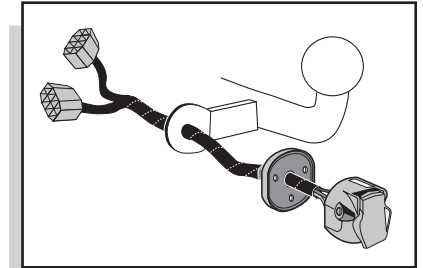

Einbauanleitung Elektrosatz  
Anhängervorrichtung mit 12-N Steckdose  
lt. DIN/ISO Norm 1724

Instructions de montage du faisceau  
électrique pour crochet d'attelage  
conforme à la norme  
DIN/ISO 1724 prise 12-N

Fitting instructions electric wiringkit  
towbar with 12-N socket up to  
DIN/ISO norm 1724

Montage-handleiding elektrokabelset voor  
trekhaak met 12-N contactdoos  
vlg. DIN/ISO norm 1724

Instrucciones de montaje de juego de cables  
eléctricos para gancho de remolque con caja de  
conexiones 12-N según norma DIN/ISO 1724

Istruzioni di montaggio di set di cavi elettrici per  
gancio da traino con zoccolo a 12-N conforme alla  
norma DIN/ISO 1724

Monteringsanvisningar elkabelsats för dragkrok  
med 12-N kontaktdosa enligt DIN/ISO norm 1724