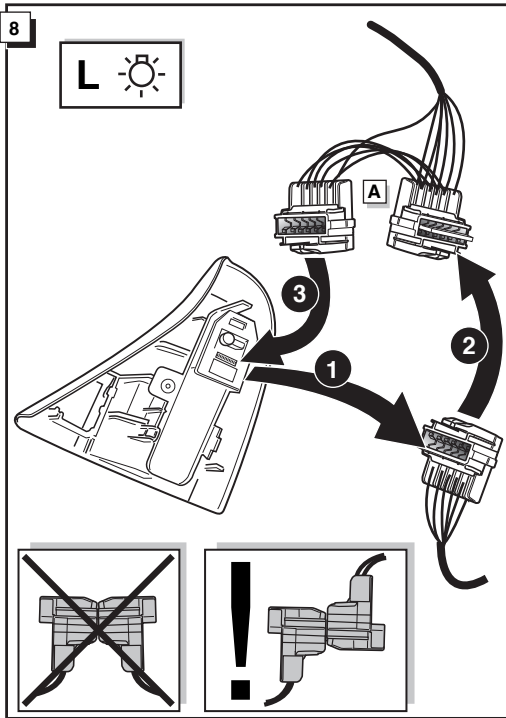

13

! FUNKTIONEN KONTROLLIEREN !
! CONTRÔLER LES FONCTIONS !
! CHECK FUNCTIONS !
! CONTROLAR LAS FUNCIONES !