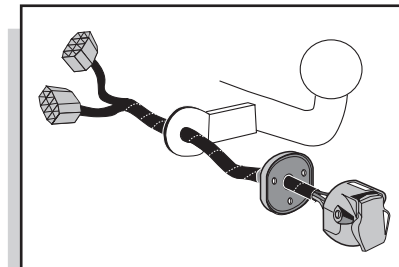

**Einbauanleitung Elektrosatz  
Anhängervorrichtung mit 12-N Steckdose  
lt. DIN/ISO Norm 1724**

**Instructions de montage du faisceau  
électrique pour crochet d'attelage  
conforme à la norme  
DIN/ISO 1724 prise 12-N**

**Fitting instructions electric wiringkit  
towbar with 12-N socket up to  
DIN/ISO norm 1724**

**Montage-handleiding elektrokabelset voor  
trekhaak met 12-N contactdoos  
vlg. DIN/ISO norm 1724**

**Instrucciones de montaje de  
kit eléctrico para enganche de  
remolque con caja de conexiones  
12-N según norma DIN/ISO 1724**