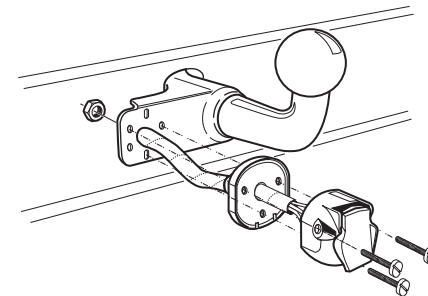

INFO

**Anschluss Steckdose / Connection de la prise / Socket connection
Contactdoos aansluiting / Conexiones del enchufe**

DIN/ISO 1724		DE	FR	GB	NL	ES
	1/L	gelb	jaune	yellow	geel	amarillo
	2	blau	bleu	blue	blauw	azul
	3/31	weiß	blanc	white	wit	blanco
	4/R	grün	vert	green	groen	verde
	5/58-R	braun	marron	brown	bruin	marrón
	6/54	rot	rouge	red	rood	rojo
	7/58-L	schwarz	noir	black	zwart	negro
	8/58-b	grau	gris	grey	grijs	gris

6