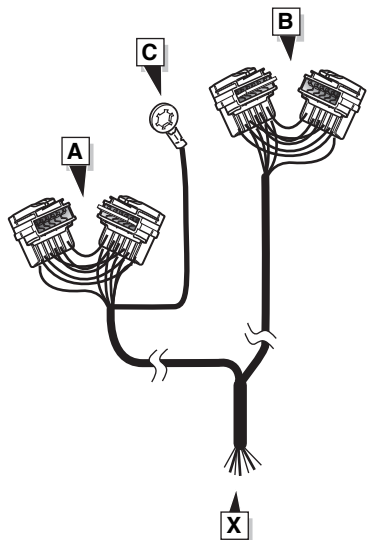

**Einbauanleitung Elektrosatz  
Anhängervorrichtung mit 12-N Steckdose  
lt. DIN/ISO Norm 1724**

**Instructions de montage du faisceau  
électrique pour crochet d'attelage  
conforme à la norme  
DIN/ISO 1724 prise 12-N**

**Fitting instructions electric wiringkit  
towbar with 12-N socket up to  
DIN/ISO norm 1724**

**Montage-handleiding elektrokabelset voor  
trekhaak met 12-N contactdoos  
vlg. DIN/ISO norm 1724**

**Instrucciones de montaje de  
kit eléctrico para enganche de  
remolque con caja de conexiones  
12-N según norma DIN/ISO 1724**

**RENAULT CLIO II Ph2 6/2001-**

**Bestel Nr.: RN-032-BB**

1

2

3

4

INFO

ROUTING

5

**INFO**

**Anschluss Steckdose / Connection de la prise / Socket connection  
Contactdoos aansluiting / Conexiones del enchufe**

DIN/ISO 1724		DE	FR	GB	NL	ES
	1/L	gelb	jaune	yellow	geel	amarillo
	2	blau	bleu	blue	blauw	azul
	3/31	weiß	blanc	white	wit	blanco
	4/R	grün	vert	green	groen	verde
	5/58-R	braun	marron	brown	bruin	marrón
	6/54	rot	rouge	red	rood	rojo
	7/58-L	schwarz	noir	black	zwart	negro
	8/58-b	grau	gris	grey	grijs	gris