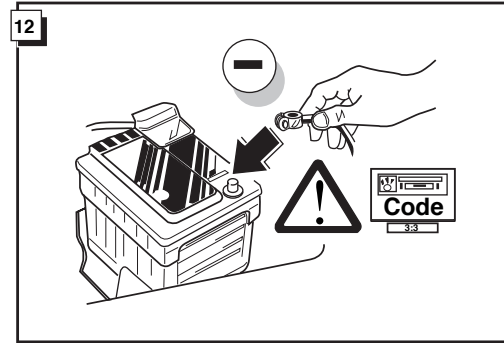

13

! FUNKTIONEN KONTROLLIEREN !
! CONTRÔLER LES FONCTIONS !
! CHECK FUNCTIONS !
! CONTROLAR LAS FUNCIONES !