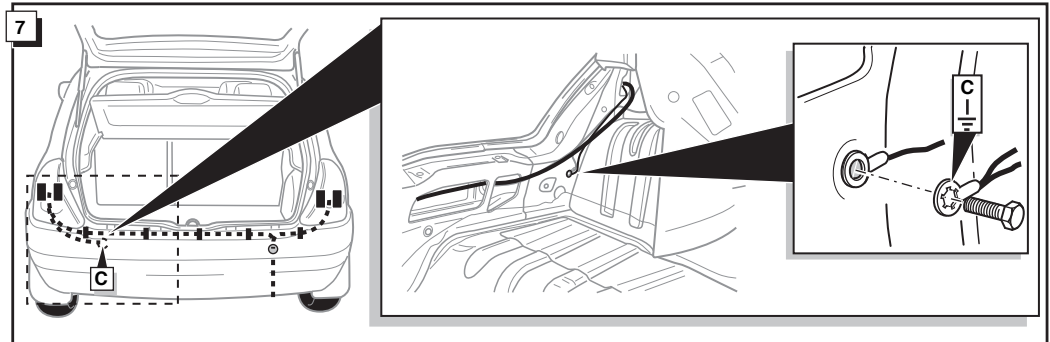

INFO

**Anschluss Steckdose / Connection de la prise / Socket connection
Contactdoos aansluiting / Conexiones del enchufe**

DIN/ISO 1724		DE	FR	GB	NL	ES
	1/L	gelb	jaune	yellow	geel	amarillo
	2	blau	bleu	blue	blauw	azul
	3/31	weiß	blanc	white	wit	blanco
	4/R	grün	vert	green	groen	verde
	5/58-R	braun	marron	brown	bruin	marrón
	6/54	rot	rouge	red	rood	rojo
	7/58-L	schwarz	noir	black	zwart	negro
	8/58-b	grau	gris	grey	grijs	gris

6

7