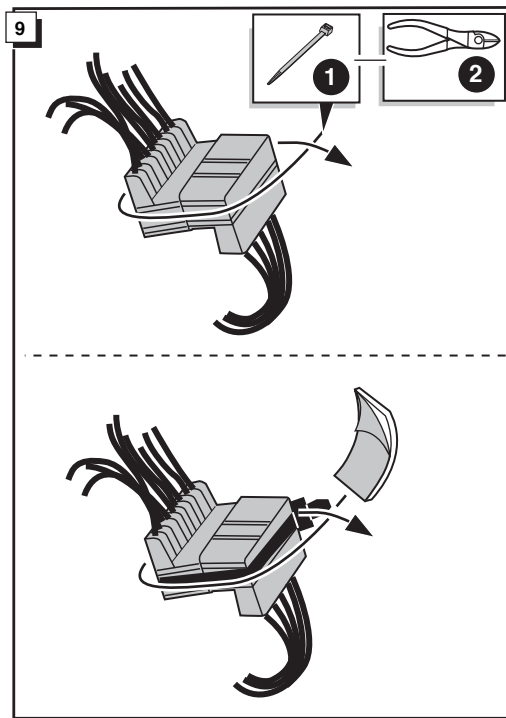

13

! FUNKTIONEN KONTROLLIEREN !
! CONTRÔLER LES FONCTIONS !
! CHECK FUNCTIONS !
! CONTROLAR LAS FUNCIONES !