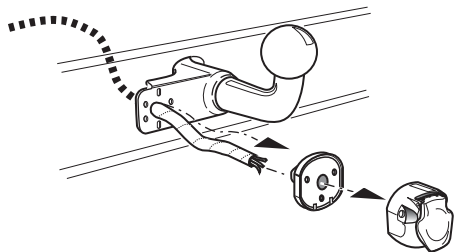

Monteringsanviser elkabelsett for trekkrok med 12-N koblingsboks ifølge DIN/ISO norm 1724

Instrukcje montażu zestawu okablowania elektrycznego dyszla holowniczego z 12-stykowym gniazdem DIN/ISO 1724

## RENAULT CLIO II Ph2 6/2001-

Bestel Nr.: RN-032-BB

\*Elenco componenti \*Dellista \*Seznam dílů \*Del-liste \*Osaluettelo  
\*Κατάλογος εξαρτημάτων \*Delliste \*Lista części

INFO

ROUTING

5

**INFO**

Allaccio zoccolo / Anslutning kontaktdosa / Objímkový konektor / Stikdåse forbindelse  
 Pistorasia liitântä / Υποδοχή σύνδεσης / Tilkobling koblingsboks / Połączenie przez gniazdo