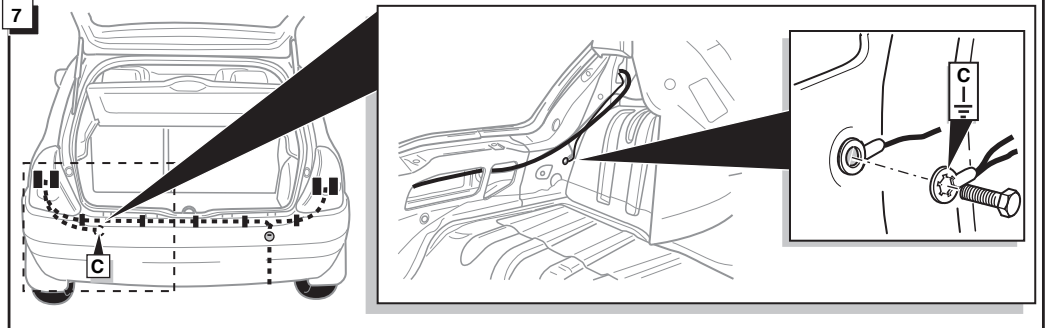

INFO

Allaccio zoccolo / Anslutning kontaktdosa / Objímkový konektor / Stikdåse forbindelse
Pistorasia liitântä / Υποδοχή σύνδεσης / Tilkobling koblingsboks / Połączenie przez gniazdo

DIN/ISO 1724		IT	SE	CZ	DK	FI	GR	NO	PL
	1/L	Giallo	Gul	Žlutá	Gul	Keltainen	Κίτρινο	Gul	Żółty
	2	Blu	Blå	Modrá	Blå	Sininen	Μπλε	Blå	Niebieski
	1-8	3/31	Bianco	Vit	Bílá	Hvid	Valkoinen	Λευκό	Biały
	4/R	Verde	Grön	Zelená	Grøn	Vihreä	Πράσινο	Grønn	Zielony
	5/58-R	Marrone	Brun	Hnědá	Brun	Ruskea	Καφέ	Brun	Brązowy
	6/54	Rosso	Röd	Červená	Rød	Punainen	Κόκκινο	Rød	Czerwony
	7/58-L	Nero	Svart	Černá	Sort	Musta	Μαύρο	Svart	Czarny
	8/58-b	Grigio	Grå	Šedá	Grå	Harmaa	Γκρι	Grå	Szary

6

7