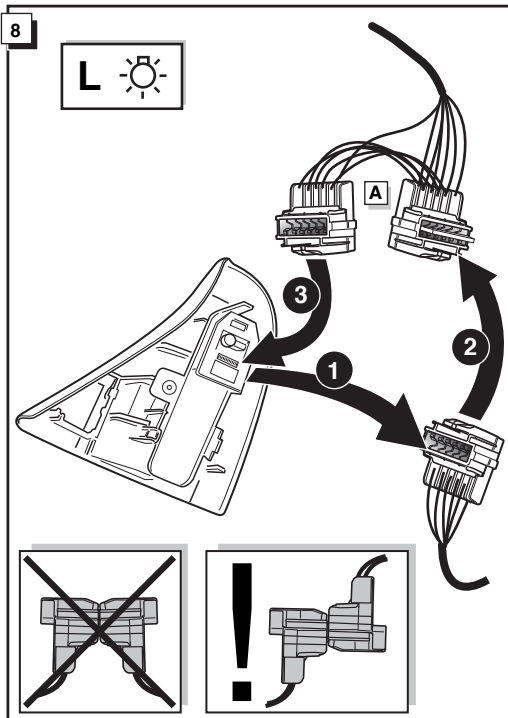

13

CONTROLLA FUNZIONI !
KONTROLLERA FUNKTIONERNA !
ZKONTROLUJTE FUNKCE !
CHECK FUNKTIONERNE !
TARKISTA TOIMINNOT !
ΕΛΕΓΕΤΕ ΤΙΣ ΛΕΙΤΟΥΡΓΙΕΣ !
KONTROLER FUNKSJONENE !
SPRAWDŹ FUNKCJE !