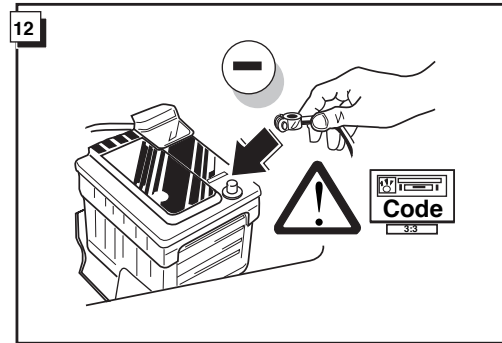

13

CONTROLLA FUNZIONI !
KONTROLLERA FUNKTIONERNA !
ZKONTROLUJTE FUNKCE !
CHECK FUNKTIONERNE !
TARKISTA TOIMINNOT !
ΕΛΕΓΕΤΕ ΤΙΣ ΛΕΙΤΟΥΡΓΙΕΣ !
KONTROLER FUNKSJONENE !
SPRAWDŹ FUNKCJE !