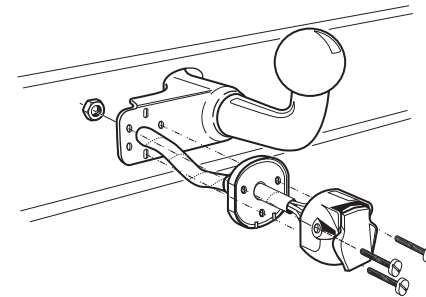

INFO

Allaccio zoccolo / Anslutning kontaktdosa / Objímkový konektor / Stikdåse forbindelse
Pistorasia liitântä / Υποδοχή σύνδεσης / Tilkobling koblingsboks / Połączenie przez gniazdo

DIN/ISO 1724		IT	SE	CZ	DK	FI	GR	NO	PL
	1/L	Giallo	Gul	Žlutá	Gul	Keltainen	Κίτρινο	Gul	Żółty
	2	Blu	Blå	Modrá	Blå	Sininen	Μπλε	Blå	Niebieski
	1-8	3/31	Bianco	Vit	Bílá	Hvid	Valkoinen	Λευκό	Biały
	4/R	Verde	Grön	Zelená	Grøn	Vihreä	Πράσινο	Grønn	Zielony
	5/58-R	Marrone	Brun	Hnědá	Brun	Ruskea	Καφέ	Brun	Brązowy
	6/54	Rosso	Röd	Červená	Rød	Punainen	Κόκκινο	Rød	Czerwony
	7/58-L	Nero	Svart	Černá	Sort	Musta	Μαύρο	Svart	Czarny
	8/58-b	Grigio	Grå	Šedá	Grå	Harmaa	Γκρι	Grå	Szary

6