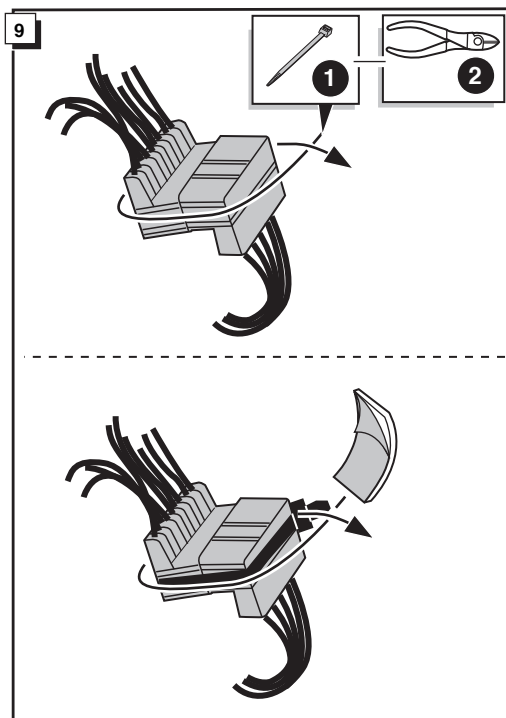

13

CONTROLLA FUNZIONI !
KONTROLLERA FUNKTIONERNA !
ZKONTROLUJTE FUNKCE !
CHECK FUNKTIONERNE !
TARKISTA TOIMINNOT !
ΕΛΕΓΕΤΕ ΤΙΣ ΛΕΙΤΟΥΡΓΙΕΣ !
KONTROLER FUNKSJONENE !
SPRAWDŹ FUNKCJE !