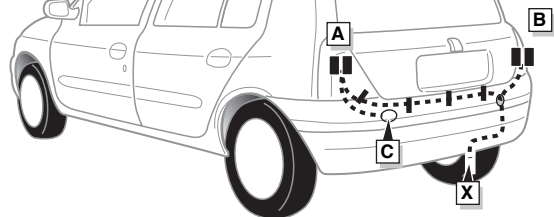

## RENAULT CLIO II Ph2 6/2001-

Bestel Nr.: RN-032-BB

\*Elenco componenti \*Dellista \*Seznam dílů \*Del-liste \*Osaluettelo  
\*Κατάλογος εξαρτημάτων \*Delliste \*Lista części

INFO

ROUTING

5

**INFO**

Allaccio zoccolo / Anslutning kontaktdosa / Objímkový konektor / Stikdåse forbindelse  
 Pistorasia liitântä / Υποδοχή σύνδεσης / Tilkobling koblingsboks / Połączenie przez gniazdo