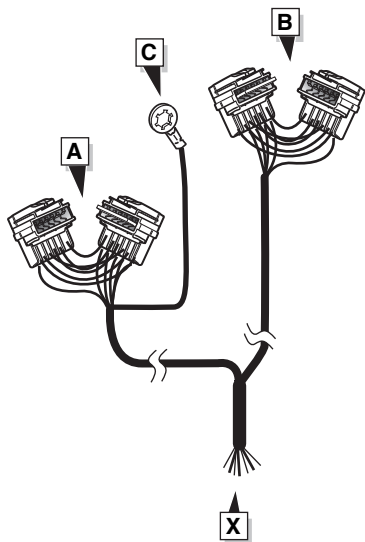

Istruzioni di montaggio di set di cavi elettrici per gancio da traino con zoccolo a 12 N conforme alla norma DIN/ISO 1724

RN-032-BB

060202R

Monteringsanvisningar elkabelsats för dragkrok med 12-N kontaktdosa enligt DIN/ISO norm 1724

Montážní pokyny: souprava pro elektrické propojení tažné tyče s 12 - N zásuvkou do normy DIN/ISO 1724

Monteringsvejledninger for det elektriske ledningsføringssæt for trækstang med 12-N stikdåse, DIN/ISO, norm 1724

Monteringsanviser elkabelsett for trekkrok med 12-N koblingsboks ifølge DIN/ISO norm 1724

Instrukcje montażu zestawu okablowania elektrycznego dyszla holowniczego z 12-stykowym gniazdem DIN/ISO 1724

## RENAULT CLIO II Ph2 6/2001-

Bestel Nr.: RN-032-BB

\*Elenco componenti \*Dellista \*Seznam dílů \*Del-liste \*Osaluettelo  
\*Κατάλογος εξαρτημάτων \*Delliste \*Lista części

INFO

ROUTING

5

**INFO**

Allaccio zoccolo / Anslutning kontaktdosa / Objímkový konektor / Stikdåse forbindelse  
 Pistorasia liitântä / Υποδοχή σύνδεσης / Tilkobling koblingsboks / Połączenie przez gniazdo