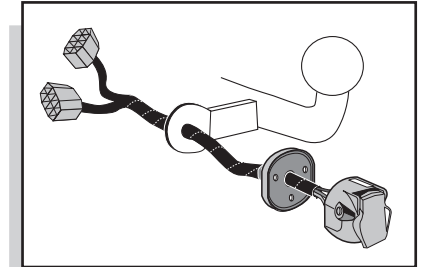

Istruzioni di montaggio di set di cavi elettrici per gancio da traino con zoccolo a 12 N conforme alla norma DIN/ISO 1724

RN-032-BB

060202R

Monteringsanvisningar elkabelsats för dragkrok med 12-N kontaktdosa enligt DIN/ISO norm 1724

Montážní pokyny: souprava pro elektrické propojení tažné tyče s 12 - N zásuvkou do normy DIN/ISO 1724

Monteringsvejledninger for det elektriske ledningsføringssæt for trækstang med 12-N stikdåse, DIN/ISO, norm 1724

Ohjeet vetokoukun sähkökaapelisarjan asentamiseen, jossa on DIN/ISO 1724 mukainen 12-N liitin

Οδηγίες συναρμολόγησης ηλεκτρικού σετ καλωδίων μπάρας ρυμούλκησης με υποδοχή 12-N μέχρι DIN/ISO Κανόνας 1724

Monteringsanviser elkabelsett for trekkrok med 12-N koblingsboks ifølge DIN/ISO norm 1724

Instrukcje montażu zestawu okablowania elektrycznego dyszla holowniczego z 12-stykowym gniazdem DIN/ISO 1724