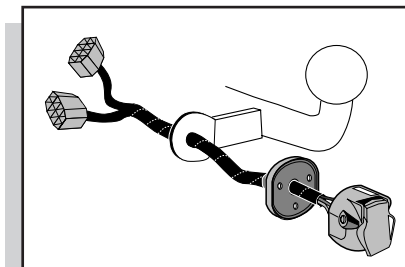

Montage-handleiding elektrokabelset voor
trekhaak met 12-N contactdoos
vlg. DIN/ISO norm 1724

Fitting instructions electric wiringkit
towbar with 12-N socket up to
DIN/ISO norm 1724

Einbauanleitung Elektrosatz
Anhängervorrichtung mit 12-N Steckdose
lt. DIN/ISO Norm 1724

Instructions de montage du faisceau
électrique pour crochet d'attelage
conforme à la norme DIN/ISO 1724
prise 12-N

TOYOTA AVENSIS STATION 1998-

Bestel Nr.: TO-003-BB

* Teilliste

* Liste de pieces

* Part list