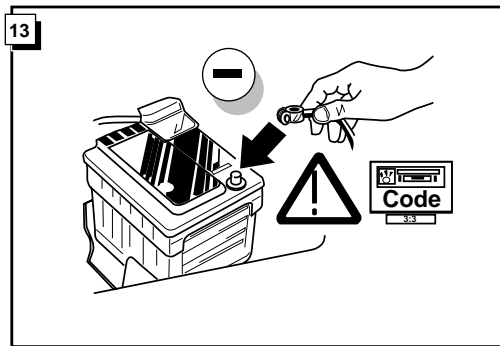

14

FUNKTIONEN KONTROLIEREN !
CONTRÔLER LES FONCTIONS !
CHECK FUNCTIONS !
CONTROLEER FUNCTIES !