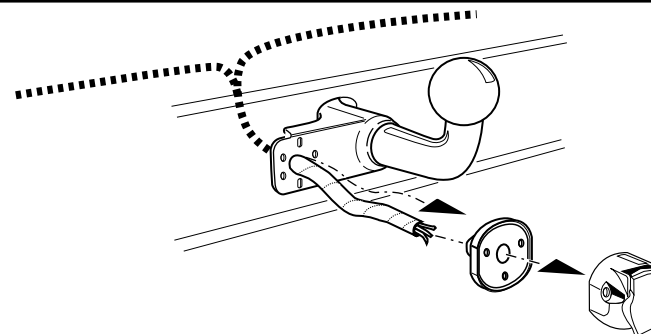

Einbauanleitung Elektrosatz
Anhängervorrichtung mit 12-N Steckdose
lt. DIN/ISO Norm 1724

Instructions de montage du faisceau
électrique pour crochet d'attelage
conforme à la norme
DIN/ISO 1724 prise 12-N

Fitting instructions electric wiringkit
towbar with 12-N socket up to
DIN/ISO norm 1724

Montage-handleiding elektrokabelset voor
trekhaak met 12-N contactdoos
vlg. DIN/ISO norm 1724

TOYOTA YARIS 1999-

Bestel Nr.: TO-020-BB

* Teilliste

* Liste de pieces

* Part list

* Onderdelenlijst

18

ROUTING

8

INFO Anschluß Steckdose / Connection de la prise / Socket connection / Contactdoos aansluiting