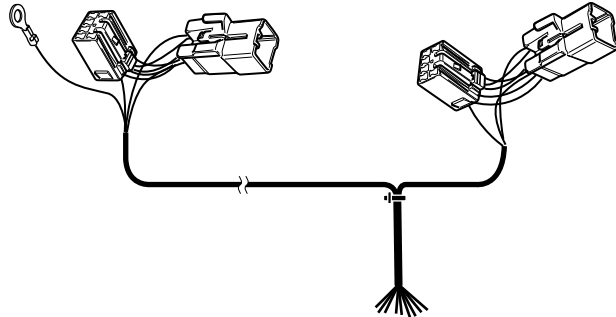

Einbauanleitung Elektrosatz
Anhängervorrichtung mit 12-N Steckdose
lt. DIN/ISO Norm 1724

Instructions de montage du faisceau
électrique pour crochet d'attelage
conforme à la norme
DIN/ISO 1724 prise 12-N

Fitting instructions electric wiringkit
towbar with 12-N socket up to
DIN/ISO norm 1724

Montage-handleiding elektrokabelset voor
trekhaak met 12-N contactdoos
vlg. DIN/ISO norm 1724

TOYOTA YARIS 1999-

Bestel Nr.: TO-020-BB

* Teilliste

* Liste de pieces

* Part list

* Onderdelenlijst

18

ROUTING

8

INFO Anschluß Steckdose / Connection de la prise / Socket connection / Contactdoos aansluiting