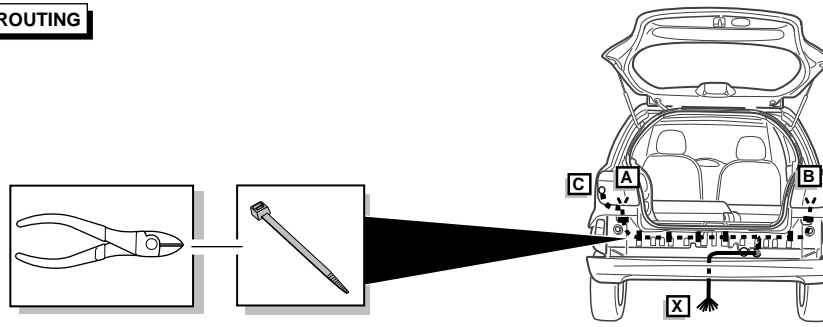

Einbauanleitung Elektrosatz
Anhängervorrichtung mit 12-N Steckdose
lt. DIN/ISO Norm 1724

Instructions de montage du faisceau
électrique pour crochet d'attelage
conforme à la norme
DIN/ISO 1724 prise 12-N

Fitting instructions electric wiringkit
towbar with 12-N socket up to
DIN/ISO norm 1724

Montage-handleiding elektrokabelset voor
trekhaak met 12-N contactdoos
vlg. DIN/ISO norm 1724

TOYOTA YARIS 1999-

Bestel Nr.: TO-020-BB

* Teilliste

* Liste de pieces

* Part list

* Onderdelenlijst

18

ROUTING

8

INFO Anschluß Steckdose / Connection de la prise / Socket connection / Contactdoos aansluiting