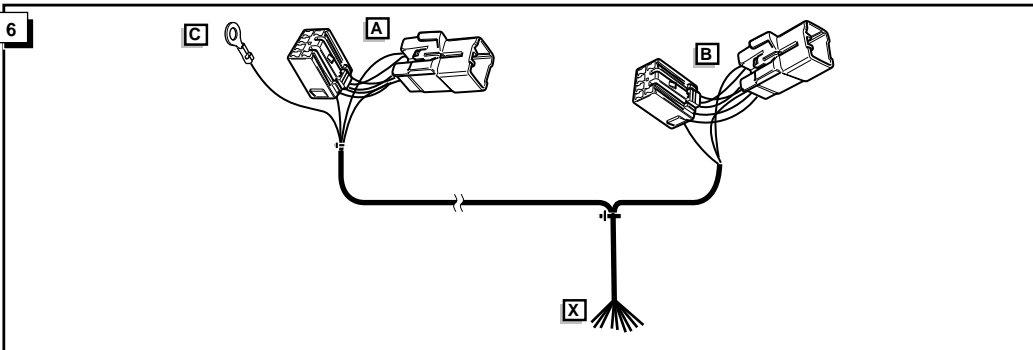

Einbauanleitung Elektrosatz
Anhängervorrichtung mit 12-N Steckdose
lt. DIN/ISO Norm 1724

Instructions de montage du faisceau
électrique pour crochet d'attelage
conforme à la norme
DIN/ISO 1724 prise 12-N

Fitting instructions electric wiringkit
towbar with 12-N socket up to
DIN/ISO norm 1724

Montage-handleiding elektrokabelset voor
trekhaak met 12-N contactdoos
vlg. DIN/ISO norm 1724

TOYOTA YARIS 1999-

Bestel Nr.: TO-020-BB

* Teilliste

* Liste de pieces

* Part list

* Onderdelenlijst

18

ROUTING

8

INFO Anschluß Steckdose / Connection de la prise / Socket connection / Contactdoos aansluiting