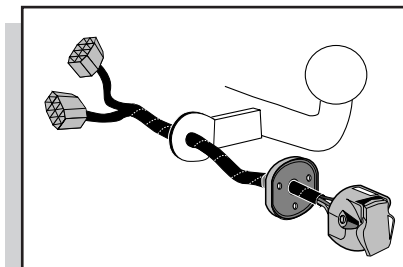

Einbauanleitung Elektrosatz
Anhängervorrichtung mit 12-N Steckdose
lt. DIN/ISO Norm 1724

Instructions de montage du faisceau
électrique pour crochet d'attelage
conforme à la norme
DIN/ISO 1724 prise 12-N

Fitting instructions electric wiringkit
towbar with 12-N socket up to
DIN/ISO norm 1724

Montage-handleiding elektrokabelset voor
trekhaak met 12-N contactdoos
vlg. DIN/ISO norm 1724

TOYOTA YARIS 1999-

Bestel Nr.: TO-020-BB