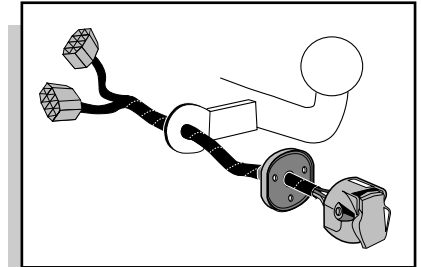

**Einbauanleitung Elektrosatz
Anhängervorrichtung mit 12-N Steckdose
lt. DIN/ISO Norm 1724**

**Instructions de montage du faisceau
électrique pour crochet d'attelage
conforme à la norme
DIN/ISO 1724 prise 12-N**

**Fitting instructions electric wiringkit
towbar with 12-N socket up to
DIN/ISO norm 1724**

**Montage-handleiding elektrokabelset voor
trekhaak met 12-N contactdoos
vlg. DIN/ISO norm 1724**

TOYOTA RAV4 05-2000

Bestel Nr.: TO-072-BB

INFO

ROUTING

INFO

Anschluß Steckdose / Connection de la prise / Socket connection / Contactdoos aansluiting / Conexión del caja de enchufe

DIN/ISO 1724		D	F	GB	NL	ES
	1/L	gelb	jaune	yellow	geel	amarillo
	2	blau	bleu	blue	blauw	azul
	3/31	weiß	blanc	white	wit	blanco
	4/R	grün	vert	green	groen	verde
	5/58-R	braun	marron	brown	bruin	marrón
	6/54	rot	rouge	red	rood	rojo
	7/58-L	schwarz	noir	black	zwart	negro
	8/58-b	grau	gris	grey	grijs	gris