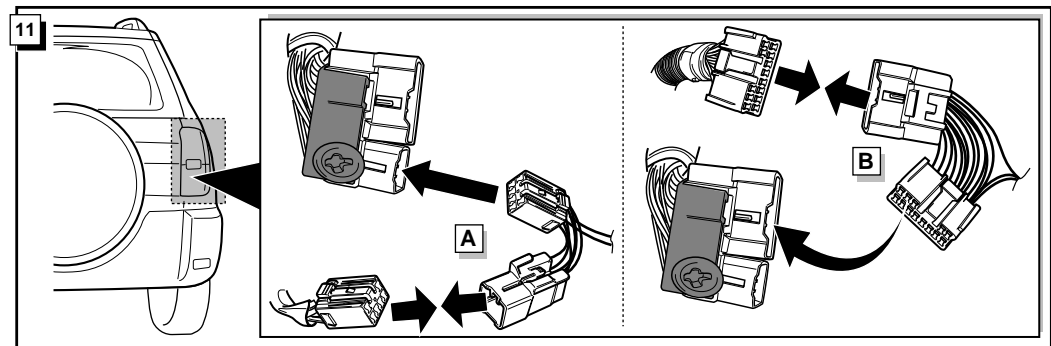

**Einbauanleitung Elektrosatz
Anhängervorrichtung mit 12-N Steckdose
lt. DIN/ISO Norm 1724**

**Instructions de montage du faisceau
électrique pour crochet d'attelage
conforme à la norme
DIN/ISO 1724 prise 12-N**

**Fitting instructions electric wiringkit
towbar with 12-N socket up to
DIN/ISO norm 1724**

**Montage-handleiding elektrokabelset voor
trekhaak met 12-N contactdoos
vlg. DIN/ISO norm 1724**

TOYOTA RAV4 05-2000

Bestel Nr.: TO-072-BB

INFO

ROUTING

INFO

Anschluß Steckdose / Connection de la prise / Socket connection / Contactdoos aansluiting / Conexión del caja de enchufe

DIN/ISO 1724		D	F	GB	NL	ES
	1/L	gelb	jaune	yellow	geel	amarillo
	2	blau	bleu	blue	blauw	azul
	3/31	weiß	blanc	white	wit	blanco
	4/R	grün	vert	green	groen	verde
	5/58-R	braun	marron	brown	bruin	marrón
	6/54	rot	rouge	red	rood	rojo
	7/58-L	schwarz	noir	black	zwart	negro
	8/58-b	grau	gris	grey	grijs	gris