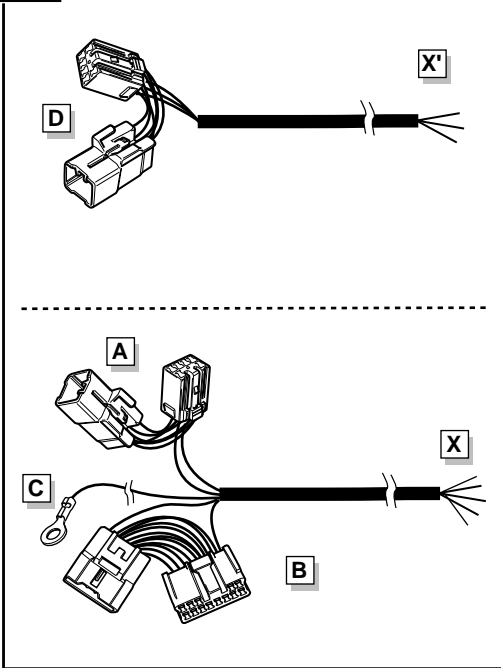

**Einbauanleitung Elektrosatz
Anhängervorrichtung mit 12-N Steckdose
lt. DIN/ISO Norm 1724**

**Instructions de montage du faisceau
électrique pour crochet d'attelage
conforme à la norme
DIN/ISO 1724 prise 12-N**

**Fitting instructions electric wiringkit
towbar with 12-N socket up to
DIN/ISO norm 1724**

**Montage-handleiding elektrokabelset voor
trekhaak met 12-N contactdoos
vlg. DIN/ISO norm 1724**

TOYOTA RAV4 05-2000

Bestel Nr.: TO-072-BB

INFO

ROUTING

INFO

Anschluß Steckdose / Connection de la prise / Socket connection / Contactdoos aansluiting / Conexión del caja de enchufe

DIN/ISO 1724		D	F	GB	NL	ES
	1/L	gelb	jaune	yellow	geel	amarillo
	2	blau	bleu	blue	blauw	azul
	3/31	weiß	blanc	white	wit	blanco
	4/R	grün	vert	green	groen	verde
	5/58-R	braun	marron	brown	bruin	marrón
	6/54	rot	rouge	red	rood	rojo
	7/58-L	schwarz	noir	black	zwart	negro
	8/58-b	grau	gris	grey	grijs	gris