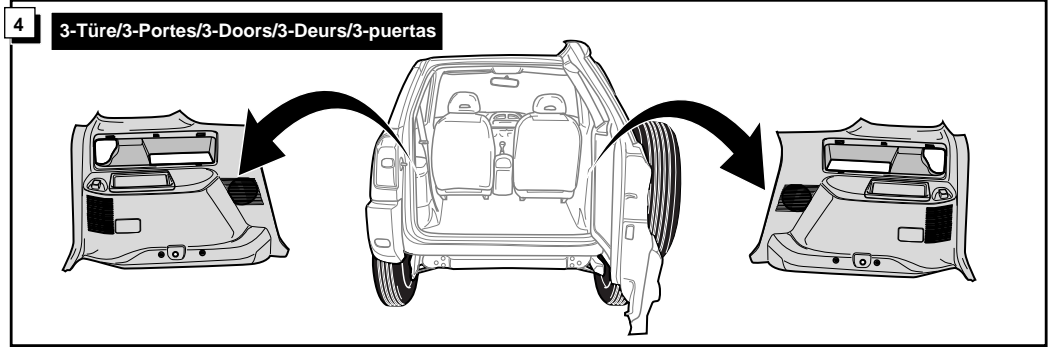

**Einbauanleitung Elektrosatz
Anhängervorrichtung mit 12-N Steckdose
lt. DIN/ISO Norm 1724**

**Instructions de montage du faisceau
électrique pour crochet d'attelage
conforme à la norme
DIN/ISO 1724 prise 12-N**

**Fitting instructions electric wiringkit
towbar with 12-N socket up to
DIN/ISO norm 1724**

**Montage-handleiding elektrokabelset voor
trekhaak met 12-N contactdoos
vlg. DIN/ISO norm 1724**

TOYOTA RAV4 05-2000

Bestel Nr.: TO-072-BB

INFO

ROUTING

INFO

Anschluß Steckdose / Connection de la prise / Socket connection / Contactdoos aansluiting / Conexión del caja de enchufe

DIN/ISO 1724		D	F	GB	NL	ES
	1/L	gelb	jaune	yellow	geel	amarillo
	2	blau	bleu	blue	blauw	azul
	3/31	weiß	blanc	white	wit	blanco
	4/R	grün	vert	green	groen	verde
	5/58-R	braun	marron	brown	bruin	marrón
	6/54	rot	rouge	red	rood	rojo
	7/58-L	schwarz	noir	black	zwart	negro
	8/58-b	grau	gris	grey	grijs	gris