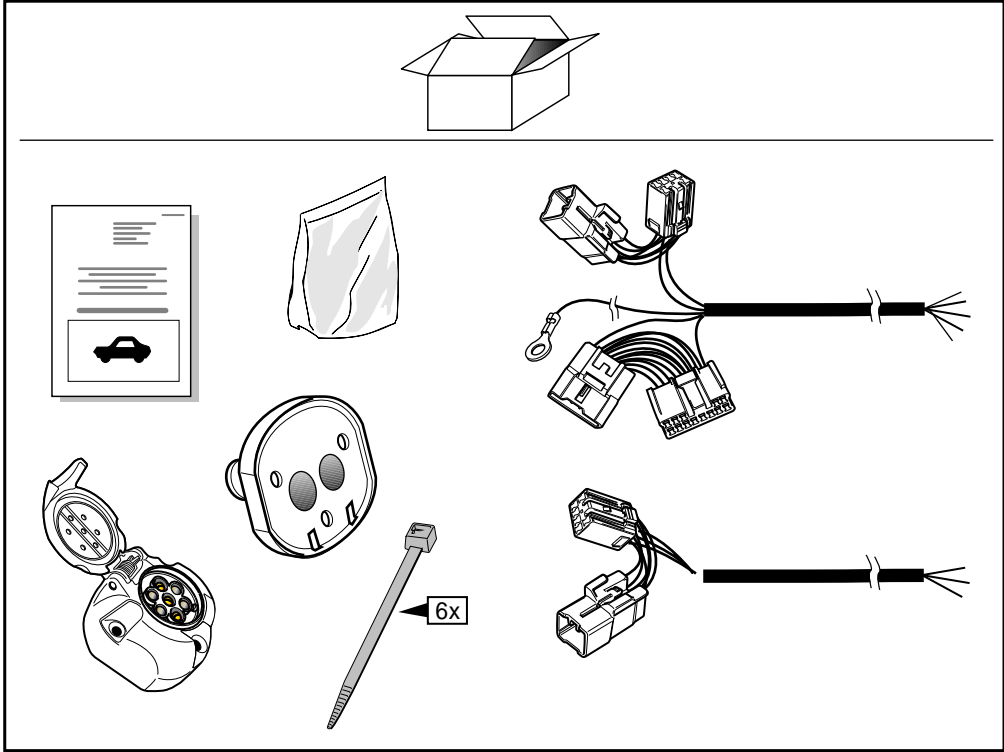

**Einbauanleitung Elektrosatz
Anhängervorrichtung mit 12-N Steckdose
lt. DIN/ISO Norm 1724**

**Instructions de montage du faisceau
électrique pour crochet d'attelage
conforme à la norme
DIN/ISO 1724 prise 12-N**

**Fitting instructions electric wiringkit
towbar with 12-N socket up to
DIN/ISO norm 1724**

**Montage-handleiding elektrokabelset voor
trekhaak met 12-N contactdoos
vlg. DIN/ISO norm 1724**

TOYOTA RAV4 05-2000

Bestel Nr.: TO-072-BB

INFO

ROUTING

INFO

Anschluß Steckdose / Connection de la prise / Socket connection / Contactdoos aansluiting / Conexión del caja de enchufe

DIN/ISO 1724		D	F	GB	NL	ES
	1/L	gelb	jaune	yellow	geel	amarillo
	2	blau	bleu	blue	blauw	azul
	3/31	weiß	blanc	white	wit	blanco
	4/R	grün	vert	green	groen	verde
	5/58-R	braun	marron	brown	bruin	marrón
	6/54	rot	rouge	red	rood	rojo
	7/58-L	schwarz	noir	black	zwart	negro
	8/58-b	grau	gris	grey	grijs	gris