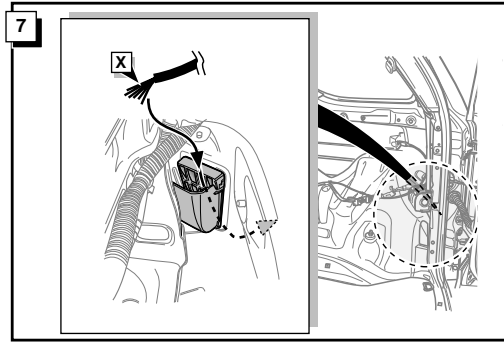

**Einbauanleitung Elektrosatz
Anhängervorrichtung mit 12-N Steckdose
lt. DIN/ISO Norm 1724**

**Instructions de montage du faisceau
électrique pour crochet d'attelage
conforme à la norme
DIN/ISO 1724 prise 12-N**

**Fitting instructions electric wiringkit
towbar with 12-N socket up to
DIN/ISO norm 1724**

**Montage-handleiding elektrokabelset voor
trekhaak met 12-N contactdoos
vlg. DIN/ISO norm 1724**

TOYOTA RAV4 05-2000

Bestel Nr.: TO-072-BB

INFO

ROUTING

INFO

Anschluß Steckdose / Connection de la prise / Socket connection / Contactdoos aansluiting / Conexión del caja de enchufe

DIN/ISO 1724		D	F	GB	NL	ES
	1/L	gelb	jaune	yellow	geel	amarillo
	2	blau	bleu	blue	blauw	azul
	3/31	weiß	blanc	white	wit	blanco
	4/R	grün	vert	green	groen	verde
	5/58-R	braun	marron	brown	bruin	marrón
	6/54	rot	rouge	red	rood	rojo
	7/58-L	schwarz	noir	black	zwart	negro
	8/58-b	grau	gris	grey	grijs	gris