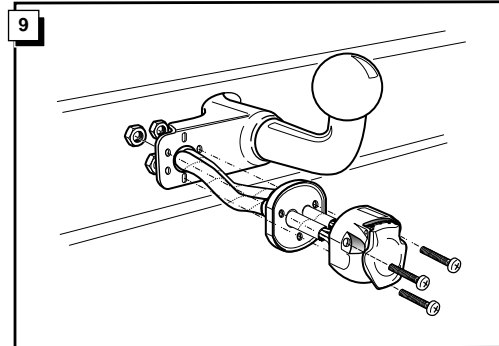

**Einbauanleitung Elektrosatz
Anhängervorrichtung mit 12-N Steckdose
lt. DIN/ISO Norm 1724**

**Instructions de montage du faisceau
électrique pour crochet d'attelage
conforme à la norme
DIN/ISO 1724 prise 12-N**

**Fitting instructions electric wiringkit
towbar with 12-N socket up to
DIN/ISO norm 1724**

**Montage-handleiding elektrokabelset voor
trekhaak met 12-N contactdoos
vlg. DIN/ISO norm 1724**

TOYOTA RAV4 05-2000

Bestel Nr.: TO-072-BB

INFO

ROUTING

INFO

Anschluß Steckdose / Connection de la prise / Socket connection / Contactdoos aansluiting / Conexión del caja de enchufe

DIN/ISO 1724		D	F	GB	NL	ES
	1/L	gelb	jaune	yellow	geel	amarillo
	2	blau	bleu	blue	blauw	azul
	3/31	weiß	blanc	white	wit	blanco
	4/R	grün	vert	green	groen	verde
	5/58-R	braun	marron	brown	bruin	marrón
	6/54	rot	rouge	red	rood	rojo
	7/58-L	schwarz	noir	black	zwart	negro
	8/58-b	grau	gris	grey	grijs	gris