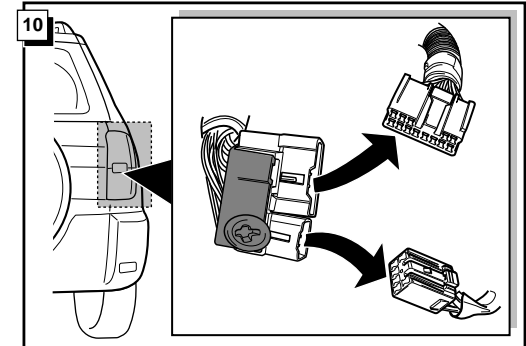

**Einbauanleitung Elektrosatz
Anhängervorrichtung mit 12-N Steckdose
lt. DIN/ISO Norm 1724**

**Instructions de montage du faisceau
électrique pour crochet d'attelage
conforme à la norme
DIN/ISO 1724 prise 12-N**

**Fitting instructions electric wiringkit
towbar with 12-N socket up to
DIN/ISO norm 1724**

**Montage-handleiding elektrokabelset voor
trekhaak met 12-N contactdoos
vlg. DIN/ISO norm 1724**

TOYOTA RAV4 05-2000

Bestel Nr.: TO-072-BB

INFO

ROUTING

INFO

Anschluß Steckdose / Connection de la prise / Socket connection / Contactdoos aansluiting / Conexión del caja de enchufe

DIN/ISO 1724		D	F	GB	NL	ES
	1/L	gelb	jaune	yellow	geel	amarillo
	2	blau	bleu	blue	blauw	azul
	3/31	weiß	blanc	white	wit	blanco
	4/R	grün	vert	green	groen	verde
	5/58-R	braun	marron	brown	bruin	marrón
	6/54	rot	rouge	red	rood	rojo
	7/58-L	schwarz	noir	black	zwart	negro
	8/58-b	grau	gris	grey	grijs	gris