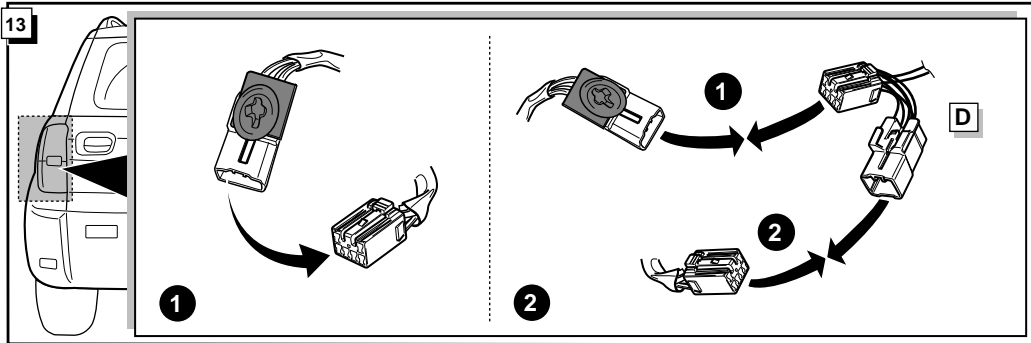

**Einbauanleitung Elektrosatz
Anhängervorrichtung mit 12-N Steckdose
lt. DIN/ISO Norm 1724**

**Instructions de montage du faisceau
électrique pour crochet d'attelage
conforme à la norme
DIN/ISO 1724 prise 12-N**

**Fitting instructions electric wiringkit
towbar with 12-N socket up to
DIN/ISO norm 1724**

**Montage-handleiding elektrokabelset voor
trekhaak met 12-N contactdoos
vlg. DIN/ISO norm 1724**

TOYOTA RAV4 05-2000

Bestel Nr.: TO-072-BB

INFO

ROUTING

INFO

Anschluß Steckdose / Connection de la prise / Socket connection / Contactdoos aansluiting / Conexión del caja de enchufe

DIN/ISO 1724		D	F	GB	NL	ES
	1/L	gelb	jaune	yellow	geel	amarillo
	2	blau	bleu	blue	blauw	azul
	3/31	weiß	blanc	white	wit	blanco
	4/R	grün	vert	green	groen	verde
	5/58-R	braun	marron	brown	bruin	marrón
	6/54	rot	rouge	red	rood	rojo
	7/58-L	schwarz	noir	black	zwart	negro
	8/58-b	grau	gris	grey	grijs	gris