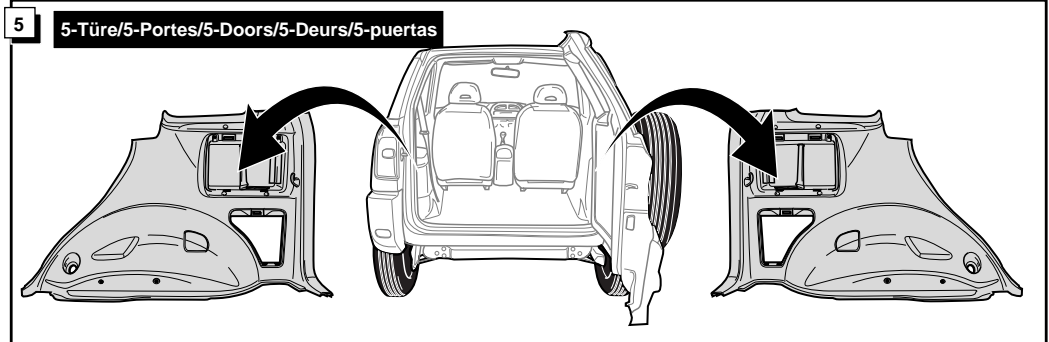

**Einbauanleitung Elektrosatz
Anhängervorrichtung mit 12-N Steckdose
lt. DIN/ISO Norm 1724**

**Instructions de montage du faisceau
électrique pour crochet d'attelage
conforme à la norme
DIN/ISO 1724 prise 12-N**

**Fitting instructions electric wiringkit
towbar with 12-N socket up to
DIN/ISO norm 1724**

**Montage-handleiding elektrokabelset voor
trekhaak met 12-N contactdoos
vlg. DIN/ISO norm 1724**

TOYOTA RAV4 05-2000

Bestel Nr.: TO-072-BB

INFO

ROUTING

INFO

Anschluß Steckdose / Connection de la prise / Socket connection / Contactdoos aansluiting / Conexión del caja de enchufe

DIN/ISO 1724		D	F	GB	NL	ES
	1/L	gelb	jaune	yellow	geel	amarillo
	2	blau	bleu	blue	blauw	azul
	3/31	weiß	blanc	white	wit	blanco
	4/R	grün	vert	green	groen	verde
	5/58-R	braun	marron	brown	bruin	marrón
	6/54	rot	rouge	red	rood	rojo
	7/58-L	schwarz	noir	black	zwart	negro
	8/58-b	grau	gris	grey	grijs	gris