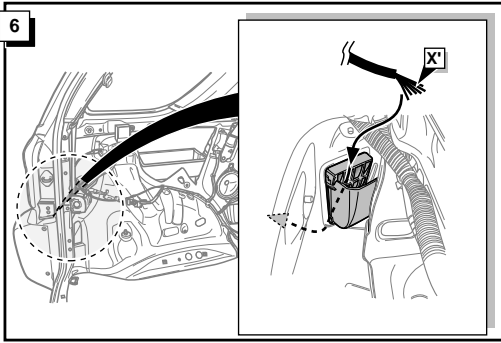

**Einbauanleitung Elektrosatz
Anhängervorrichtung mit 12-N Steckdose
lt. DIN/ISO Norm 1724**

**Instructions de montage du faisceau
électrique pour crochet d'attelage
conforme à la norme
DIN/ISO 1724 prise 12-N**

**Fitting instructions electric wiringkit
towbar with 12-N socket up to
DIN/ISO norm 1724**

**Montage-handleiding elektrokabelset voor
trekhaak met 12-N contactdoos
vlg. DIN/ISO norm 1724**

TOYOTA RAV4 05-2000

Bestel Nr.: TO-072-BB

INFO

ROUTING

INFO

Anschluß Steckdose / Connection de la prise / Socket connection / Contactdoos aansluiting / Conexión del caja de enchufe

DIN/ISO 1724		D	F	GB	NL	ES
	1/L	gelb	jaune	yellow	geel	amarillo
	2	blau	bleu	blue	blauw	azul
	3/31	weiß	blanc	white	wit	blanco
	4/R	grün	vert	green	groen	verde
	5/58-R	braun	marron	brown	bruin	marrón
	6/54	rot	rouge	red	rood	rojo
	7/58-L	schwarz	noir	black	zwart	negro
	8/58-b	grau	gris	grey	grijs	gris