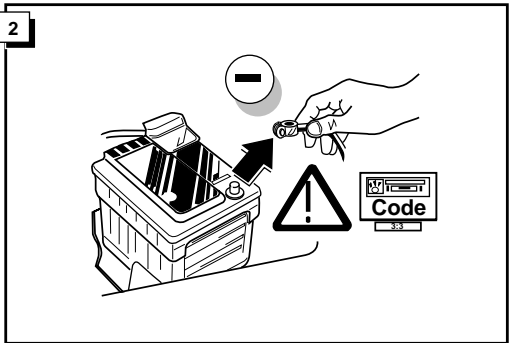

**Einbauanleitung Elektrosatz
Anhängervorrichtung mit 12-N Steckdose
lt. DIN/ISO Norm 1724**

**Instructions de montage du faisceau
électrique pour crochet d'attelage
conforme à la norme
DIN/ISO 1724 prise 12-N**

**Fitting instructions electric wiringkit
towbar with 12-N socket up to
DIN/ISO norm 1724**

**Montage-handleiding elektrokabelset voor
trekhaak met 12-N contactdoos
vlg. DIN/ISO norm 1724**

TOYOTA RAV4 05-2000

Bestel Nr.: TO-072-BB

INFO

ROUTING

INFO

Anschluß Steckdose / Connection de la prise / Socket connection / Contactdoos aansluiting / Conexión del caja de enchufe

DIN/ISO 1724		D	F	GB	NL	ES
	1/L	gelb	jaune	yellow	geel	amarillo
	2	blau	bleu	blue	blauw	azul
	3/31	weiß	blanc	white	wit	blanco
	4/R	grün	vert	green	groen	verde
	5/58-R	braun	marron	brown	bruin	marrón
	6/54	rot	rouge	red	rood	rojo
	7/58-L	schwarz	noir	black	zwart	negro
	8/58-b	grau	gris	grey	grijs	gris