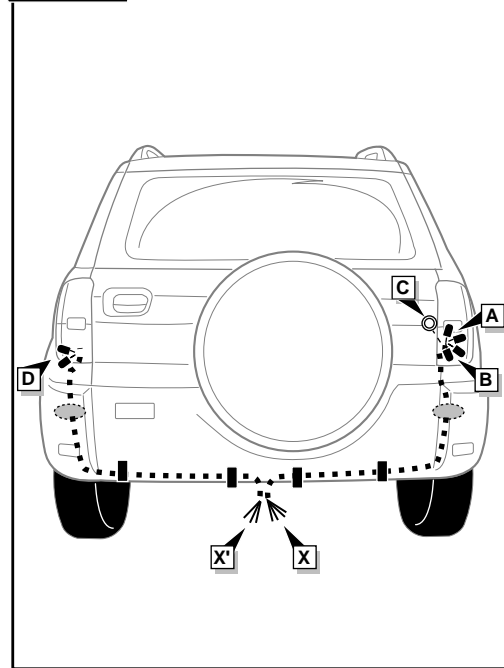

**Einbauanleitung Elektrosatz
Anhängervorrichtung mit 12-N Steckdose
lt. DIN/ISO Norm 1724**

**Instructions de montage du faisceau
électrique pour crochet d'attelage
conforme à la norme
DIN/ISO 1724 prise 12-N**

**Fitting instructions electric wiringkit
towbar with 12-N socket up to
DIN/ISO norm 1724**

**Montage-handleiding elektrokabelset voor
trekhaak met 12-N contactdoos
vlg. DIN/ISO norm 1724**

TOYOTA RAV4 05-2000

Bestel Nr.: TO-072-BB

INFO

ROUTING

INFO

Anschluß Steckdose / Connection de la prise / Socket connection / Contactdoos aansluiting / Conexión del caja de enchufe

DIN/ISO 1724		D	F	GB	NL	ES
	1/L	gelb	jaune	yellow	geel	amarillo
	2	blau	bleu	blue	blauw	azul
	3/31	weiß	blanc	white	wit	blanco
	4/R	grün	vert	green	groen	verde
	5/58-R	braun	marron	brown	bruin	marrón
	6/54	rot	rouge	red	rood	rojo
	7/58-L	schwarz	noir	black	zwart	negro
	8/58-b	grau	gris	grey	grijs	gris