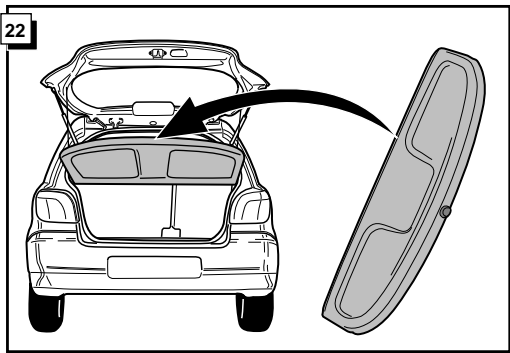

Bestel Nr.: TO-088-BB

* Teilliste

* Liste de pieces

* Part list

* Onderdelenlijst

DIN/ISO 1724		D	F	GB	NL
	1/L	gelb	jaune	yellow	geel
	2	blau	bleu	blue	blauw
	3/31	weiß	blanc	white	wit
	4/R	grün	vert	green	groen
	5/58-R	braun	marron	brown	bruin
	6/54	rot	rouge	red	rood
	7/58-L	schwarz	noir	black	zwart
	8/58-b	grau	gris	grey	grijs