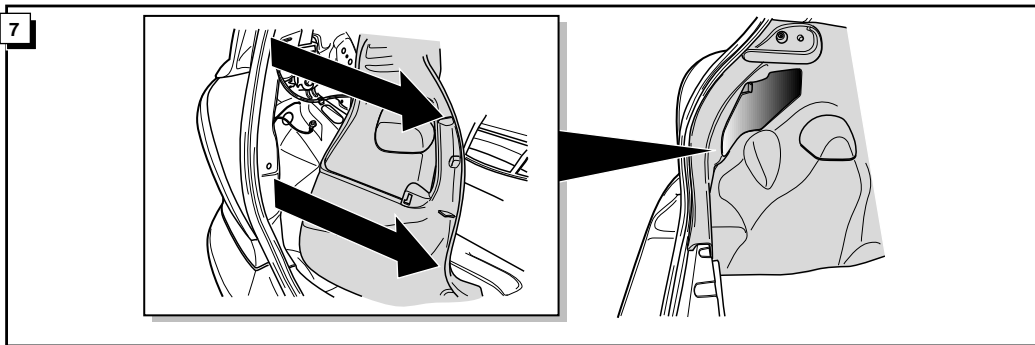

**Einbauanleitung Elektrosatz
Anhängervorrichtung mit 12-N Steckdose
lt. DIN/ISO Norm 1724**

**Instructions de montage du faisceau
électrique pour crochet d'attelage
conforme à la norme
DIN/ISO 1724 prise 12-N**

Bestel Nr.: TO-088-BB

* Teilliste

* Liste de pieces

* Part list

* Onderdelenlijst

DIN/ISO 1724		D	F	GB	NL
	1/L	gelb	jaune	yellow	geel
	2	blau	bleu	blue	blauw
	3/31	weiß	blanc	white	wit
	4/R	grün	vert	green	groen
	5/58-R	braun	marron	brown	bruin
	6/54	rot	rouge	red	rood
	7/58-L	schwarz	noir	black	zwart
	8/58-b	grau	gris	grey	grijs