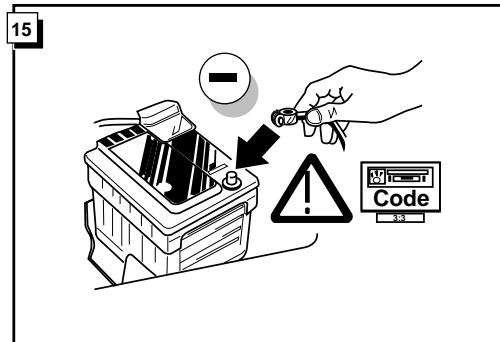

**Einbauanleitung Elektrosatz
Anhängervorrichtung mit 12-N Steckdose
lt. DIN/ISO Norm 1724**

**Instructions de montage du faisceau
électrique pour crochet d'attelage
conforme à la norme
DIN/ISO 1724 prise 12-N**

**Fitting instructions electric wiringkit
towbar with 12-N socket up to
DIN/ISO norm 1724**

**Montage-handleiding elektrokabelset voor
trekhaak met 12-N contactdoos
vlg. DIN/ISO norm 1724**

Yaris Hatchback (3Drs & 5Drs) 2001-

Bestel Nr.: TO-088-BB

* Teilliste

* Liste de pieces

* Part list

* Onderdelenlijst

DIN/ISO 1724		D	F	GB	NL
	1/L	gelb	jaune	yellow	geel
	2	blau	bleu	blue	blauw
	3/31	weiß	blanc	white	wit
	4/R	grün	vert	green	groen
	5/58-R	braun	marron	brown	bruin
	6/54	rot	rouge	red	rood
	7/58-L	schwarz	noir	black	zwart
	8/58-b	grau	gris	grey	grijs