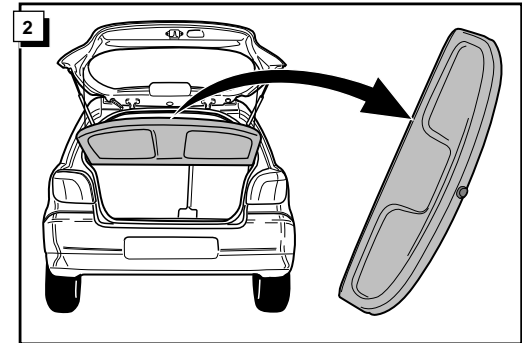

Bestel Nr.: TO-088-BB

* Teilliste

* Liste de pieces

* Part list

* Onderdelenlijst

DIN/ISO 1724		D	F	GB	NL
	1/L	gelb	jaune	yellow	geel
	2	blau	bleu	blue	blauw
	3/31	weiß	blanc	white	wit
	4/R	grün	vert	green	groen
	5/58-R	braun	marron	brown	bruin
	6/54	rot	rouge	red	rood
	7/58-L	schwarz	noir	black	zwart
	8/58-b	grau	gris	grey	grijs