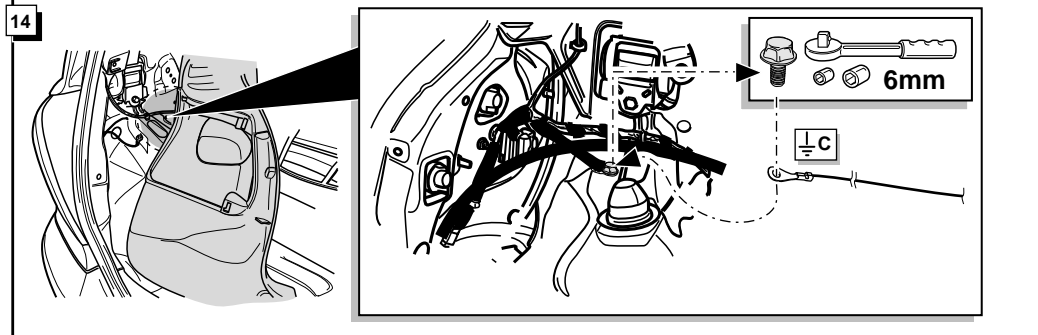

**Einbauanleitung Elektrosatz
Anhängervorrichtung mit 12-N Steckdose
lt. DIN/ISO Norm 1724**

**Instructions de montage du faisceau
électrique pour crochet d'attelage
conforme à la norme
DIN/ISO 1724 prise 12-N**

Bestel Nr.: TO-088-BB

* Teilliste

* Liste de pieces

* Part list

* Onderdelenlijst

DIN/ISO 1724		D	F	GB	NL
	1/L	gelb	jaune	yellow	geel
	2	blau	bleu	blue	blauw
	3/31	weiß	blanc	white	wit
	4/R	grün	vert	green	groen
	5/58-R	braun	marron	brown	bruin
	6/54	rot	rouge	red	rood
	7/58-L	schwarz	noir	black	zwart
	8/58-b	grau	gris	grey	grijs