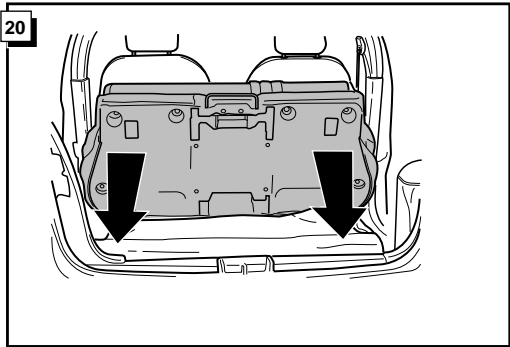

**Einbauanleitung Elektrosatz
Anhängervorrichtung mit 12-N Steckdose
lt. DIN/ISO Norm 1724**

**Instructions de montage du faisceau
électrique pour crochet d'attelage
conforme à la norme
DIN/ISO 1724 prise 12-N**

Bestel Nr.: TO-088-BB

* Teilliste

* Liste de pieces

* Part list

* Onderdelenlijst

DIN/ISO 1724		D	F	GB	NL
	1/L	gelb	jaune	yellow	geel
	2	blau	bleu	blue	blauw
	3/31	weiß	blanc	white	wit
	4/R	grün	vert	green	groen
	5/58-R	braun	marron	brown	bruin
	6/54	rot	rouge	red	rood
	7/58-L	schwarz	noir	black	zwart
	8/58-b	grau	gris	grey	grijs