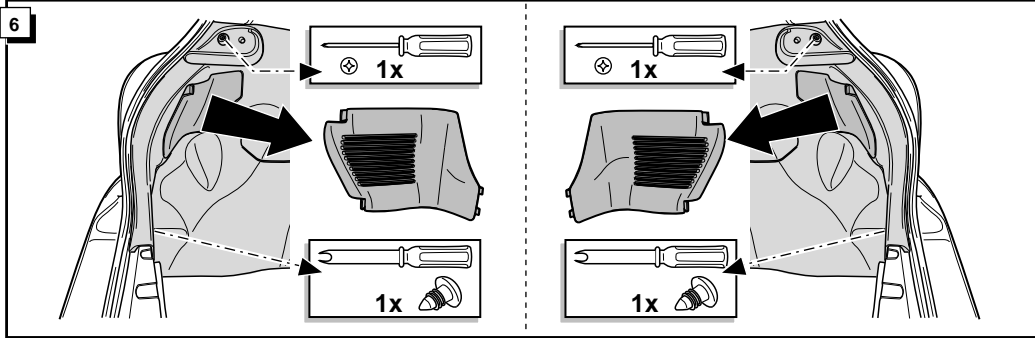

**Einbauanleitung Elektrosatz
Anhängervorrichtung mit 12-N Steckdose
lt. DIN/ISO Norm 1724**

**Instructions de montage du faisceau
électrique pour crochet d'attelage
conforme à la norme
DIN/ISO 1724 prise 12-N**

Bestel Nr.: TO-088-BB

* Teilliste

* Liste de pieces

* Part list

* Onderdelenlijst

DIN/ISO 1724		D	F	GB	NL
	1/L	gelb	jaune	yellow	geel
	2	blau	bleu	blue	blauw
	3/31	weiß	blanc	white	wit
	4/R	grün	vert	green	groen
	5/58-R	braun	marron	brown	bruin
	6/54	rot	rouge	red	rood
	7/58-L	schwarz	noir	black	zwart
	8/58-b	grau	gris	grey	grijs