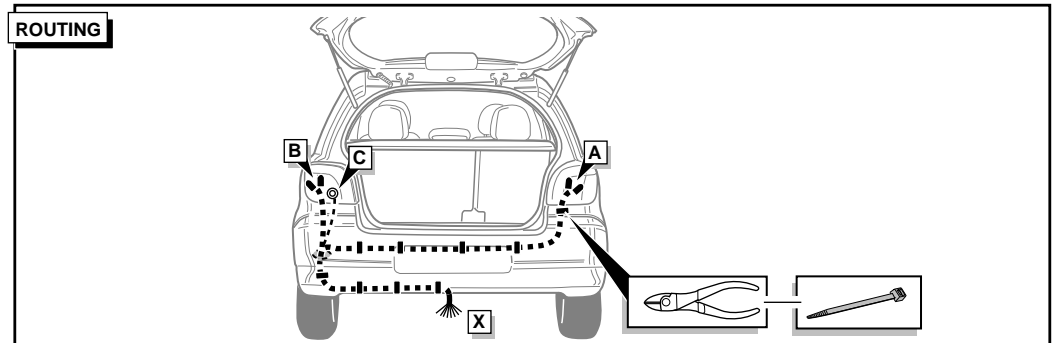

**Einbauanleitung Elektrosatz
Anhängervorrichtung mit 12-N Steckdose
lt. DIN/ISO Norm 1724**

**Instructions de montage du faisceau
électrique pour crochet d'attelage
conforme à la norme
DIN/ISO 1724 prise 12-N**

Bestel Nr.: TO-088-BB

* Teilliste

* Liste de pieces

* Part list

* Onderdelenlijst

DIN/ISO 1724		D	F	GB	NL
	1/L	gelb	jaune	yellow	geel
	2	blau	bleu	blue	blauw
	3/31	weiß	blanc	white	wit
	4/R	grün	vert	green	groen
	5/58-R	braun	marron	brown	bruin
	6/54	rot	rouge	red	rood
	7/58-L	schwarz	noir	black	zwart
	8/58-b	grau	gris	grey	grijs