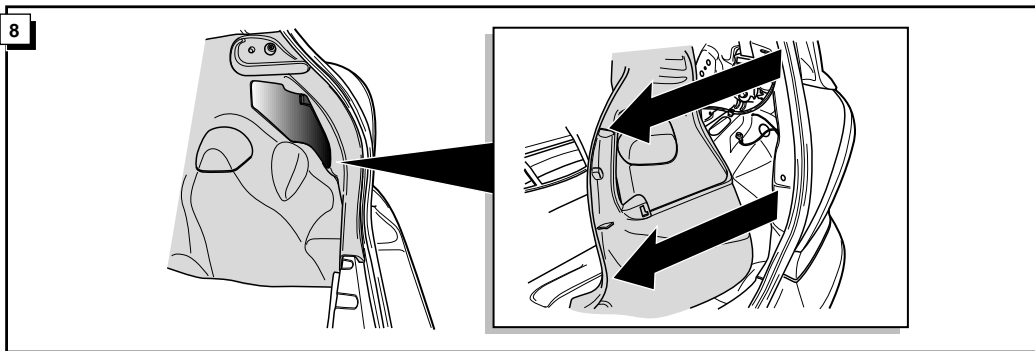

**Einbauanleitung Elektrosatz
Anhängervorrichtung mit 12-N Steckdose
lt. DIN/ISO Norm 1724**

**Instructions de montage du faisceau
électrique pour crochet d'attelage
conforme à la norme
DIN/ISO 1724 prise 12-N**

Bestel Nr.: TO-088-BB

* Teilliste

* Liste de pieces

* Part list

* Onderdelenlijst

DIN/ISO 1724		D	F	GB	NL
	1/L	gelb	jaune	yellow	geel
	2	blau	bleu	blue	blauw
	3/31	weiß	blanc	white	wit
	4/R	grün	vert	green	groen
	5/58-R	braun	marron	brown	bruin
	6/54	rot	rouge	red	rood
	7/58-L	schwarz	noir	black	zwart
	8/58-b	grau	gris	grey	grijs