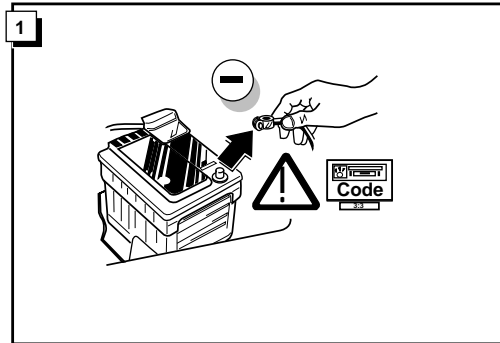

**Einbauanleitung Elektrosatz
Anhängervorrichtung mit 12-N Steckdose
lt. DIN/ISO Norm 1724**

**Instructions de montage du faisceau
électrique pour crochet d'attelage
conforme à la norme
DIN/ISO 1724 prise 12-N**

Bestel Nr.: TO-088-BB

* Teilliste

* Liste de pieces

* Part list

* Onderdelenlijst

DIN/ISO 1724		D	F	GB	NL
	1/L	gelb	jaune	yellow	geel
	2	blau	bleu	blue	blauw
	3/31	weiß	blanc	white	wit
	4/R	grün	vert	green	groen
	5/58-R	braun	marron	brown	bruin
	6/54	rot	rouge	red	rood
	7/58-L	schwarz	noir	black	zwart
	8/58-b	grau	gris	grey	grijs