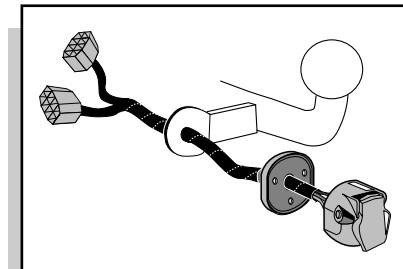

**Einbauanleitung Elektrosatz
Anhängervorrichtung mit 12-N Steckdose
lt. DIN/ISO Norm 1724**

**Instructions de montage du faisceau
électrique pour crochet d'attelage
conforme à la norme
DIN/ISO 1724 prise 12-N**

**Fitting instructions electric wiringkit
towbar with 12-N socket up to
DIN/ISO norm 1724**

**Montage-handleiding elektrokabelset voor
trekhaak met 12-N contactdoos
vlg. DIN/ISO norm 1724**

Yaris Hatchback (3Drs & 5Drs) 2001-