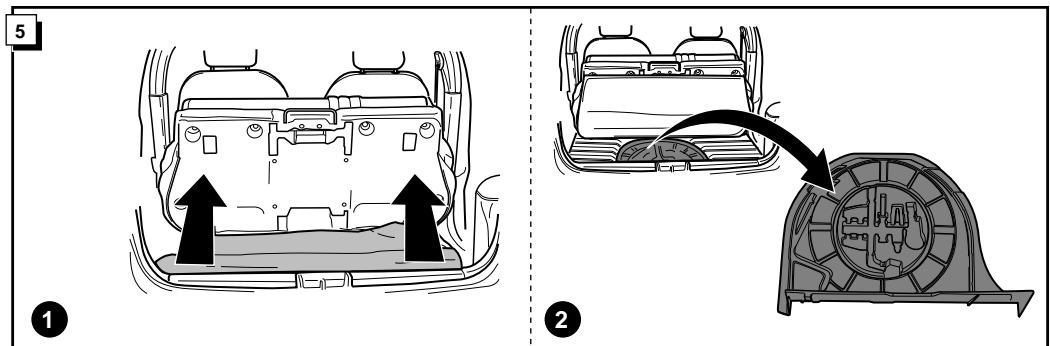

**Einbauanleitung Elektrosatz
Anhängervorrichtung mit 12-N Steckdose
lt. DIN/ISO Norm 1724**

**Instructions de montage du faisceau
électrique pour crochet d'attelage
conforme à la norme
DIN/ISO 1724 prise 12-N**

Bestel Nr.: TO-088-BB

* Teilliste

* Liste de pieces

* Part list

* Onderdelenlijst

DIN/ISO 1724		D	F	GB	NL
	1/L	gelb	jaune	yellow	geel
	2	blau	bleu	blue	blauw
	3/31	weiß	blanc	white	wit
	4/R	grün	vert	green	groen
	5/58-R	braun	marron	brown	bruin
	6/54	rot	rouge	red	rood
	7/58-L	schwarz	noir	black	zwart
	8/58-b	grau	gris	grey	grijs