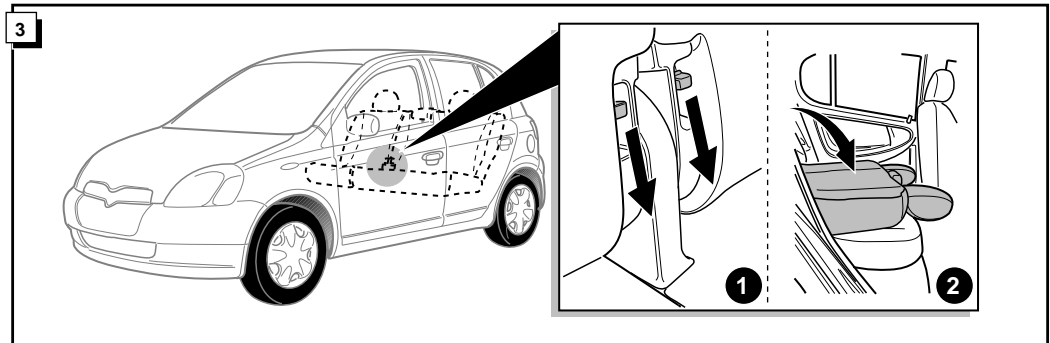

**Einbauanleitung Elektrosatz
Anhängervorrichtung mit 12-N Steckdose
lt. DIN/ISO Norm 1724**

**Instructions de montage du faisceau
électrique pour crochet d'attelage
conforme à la norme
DIN/ISO 1724 prise 12-N**

Bestel Nr.: TO-088-BB

* Teilliste

* Liste de pieces

* Part list

* Onderdelenlijst

DIN/ISO 1724		D	F	GB	NL
	1/L	gelb	jaune	yellow	geel
	2	blau	bleu	blue	blauw
	3/31	weiß	blanc	white	wit
	4/R	grün	vert	green	groen
	5/58-R	braun	marron	brown	bruin
	6/54	rot	rouge	red	rood
	7/58-L	schwarz	noir	black	zwart
	8/58-b	grau	gris	grey	grijs