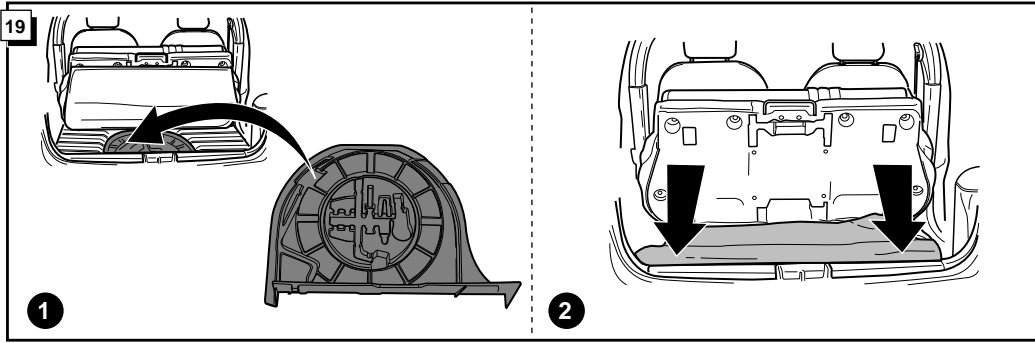

Bestel Nr.: TO-088-BB

* Teilliste

* Liste de pieces

* Part list

* Onderdelenlijst

DIN/ISO 1724		D	F	GB	NL
	1/L	gelb	jaune	yellow	geel
	2	blau	bleu	blue	blauw
	3/31	weiß	blanc	white	wit
	4/R	grün	vert	green	groen
	5/58-R	braun	marron	brown	bruin
	6/54	rot	rouge	red	rood
	7/58-L	schwarz	noir	black	zwart
	8/58-b	grau	gris	grey	grijs