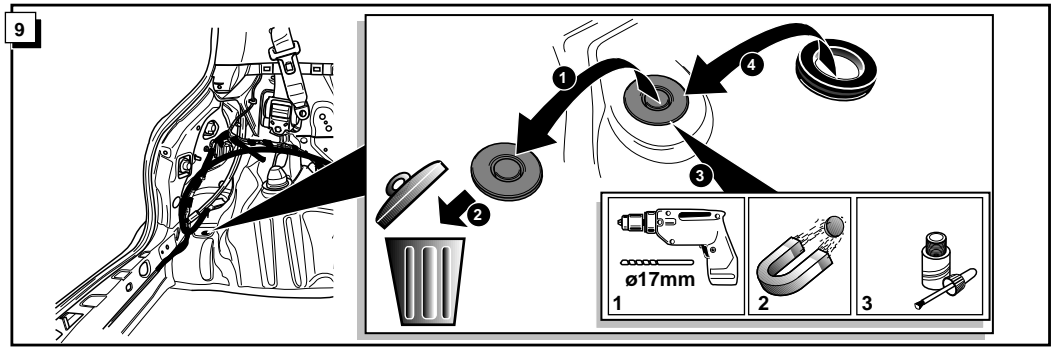

**Einbauanleitung Elektrosatz
Anhängervorrichtung mit 12-N Steckdose
lt. DIN/ISO Norm 1724**

**Instructions de montage du faisceau
électrique pour crochet d'attelage
conforme à la norme
DIN/ISO 1724 prise 12-N**

Bestel Nr.: TO-088-BB

* Teilliste

* Liste de pieces

* Part list

* Onderdelenlijst

DIN/ISO 1724		D	F	GB	NL
	1/L	gelb	jaune	yellow	geel
	2	blau	bleu	blue	blauw
	3/31	weiß	blanc	white	wit
	4/R	grün	vert	green	groen
	5/58-R	braun	marron	brown	bruin
	6/54	rot	rouge	red	rood
	7/58-L	schwarz	noir	black	zwart
	8/58-b	grau	gris	grey	grijs