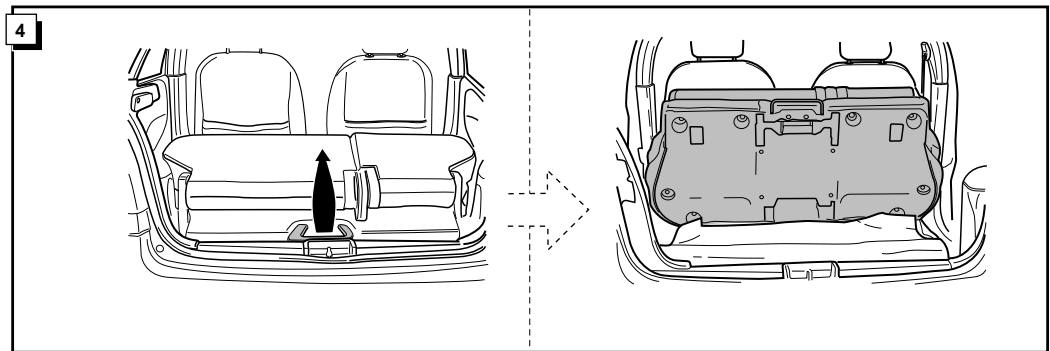

Bestel Nr.: TO-088-BB

* Teilliste

* Liste de pieces

* Part list

* Onderdelenlijst

DIN/ISO 1724		D	F	GB	NL
	1/L	gelb	jaune	yellow	geel
	2	blau	bleu	blue	blauw
	3/31	weiß	blanc	white	wit
	4/R	grün	vert	green	groen
	5/58-R	braun	marron	brown	bruin
	6/54	rot	rouge	red	rood
	7/58-L	schwarz	noir	black	zwart
	8/58-b	grau	gris	grey	grijs