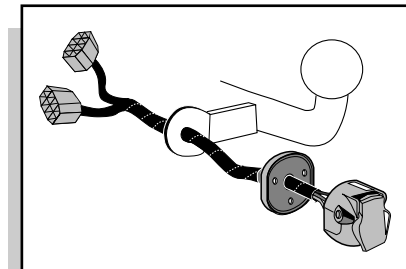

**Einbauanleitung Elektrosatz
Anhängervorrichtung mit 13-P Steckdose
lt. DIN/ISO Norm 11446**

**Instructions de montage du faisceau
électrique pour crochet d'attelage
conforme à la norme
DIN/ISO 11446 prise 13-P**

**Fitting instructions electric wiringkit
towbar with 13-P socket up to
DIN/ISO norm 11446**

**Montage-handleiding elektrokabelset voor
trekhaak met 13-P contactdoos
vlg. DIN/ISO norm 11446**

TOYOTA COROLLA Hatchback 3 & 5 Dr 2002-