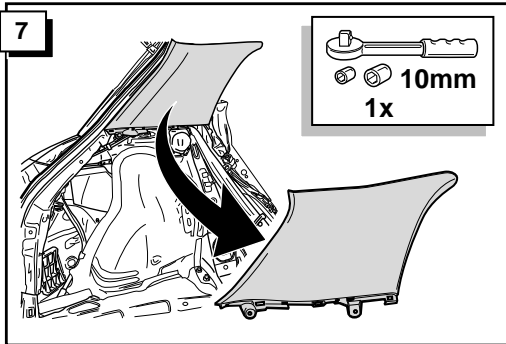

18

! FUNKTIONEN KONTROLLIEREN !
! CONTRÔLER LES FONCTIONS !
! CHECK FUNCTIONS !
! CONTROLEER FUNCTIES !