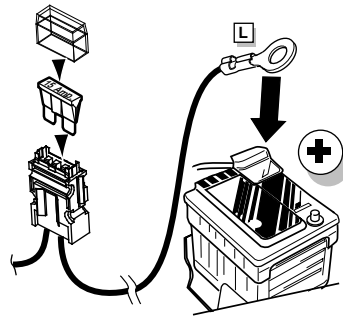

14

15

16

ROUTING

5Dr

3Dr

5 & 3 Dr

9

INFO