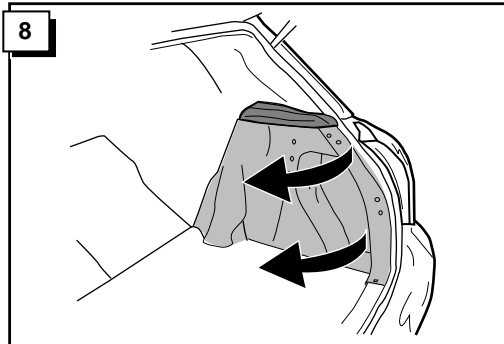

18

! FUNKTIONEN KONTROLLIEREN !
! CONTRÔLER LES FONCTIONS !
! CHECK FUNCTIONS !
! CONTROLEER FUNCTIES !