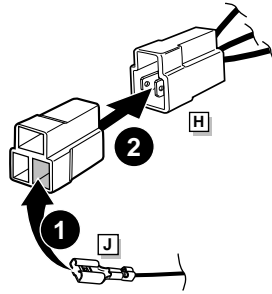

14

15

16

ROUTING

5Dr

3Dr

5 & 3 Dr

9

INFO