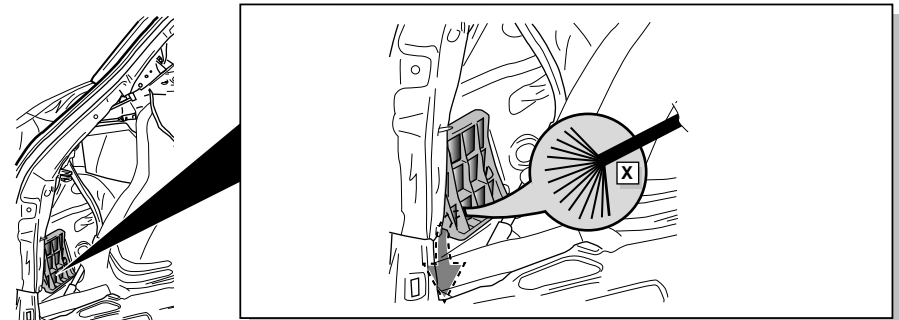

14

15

16

ROUTING

5Dr

3Dr

5 & 3 Dr

9

INFO