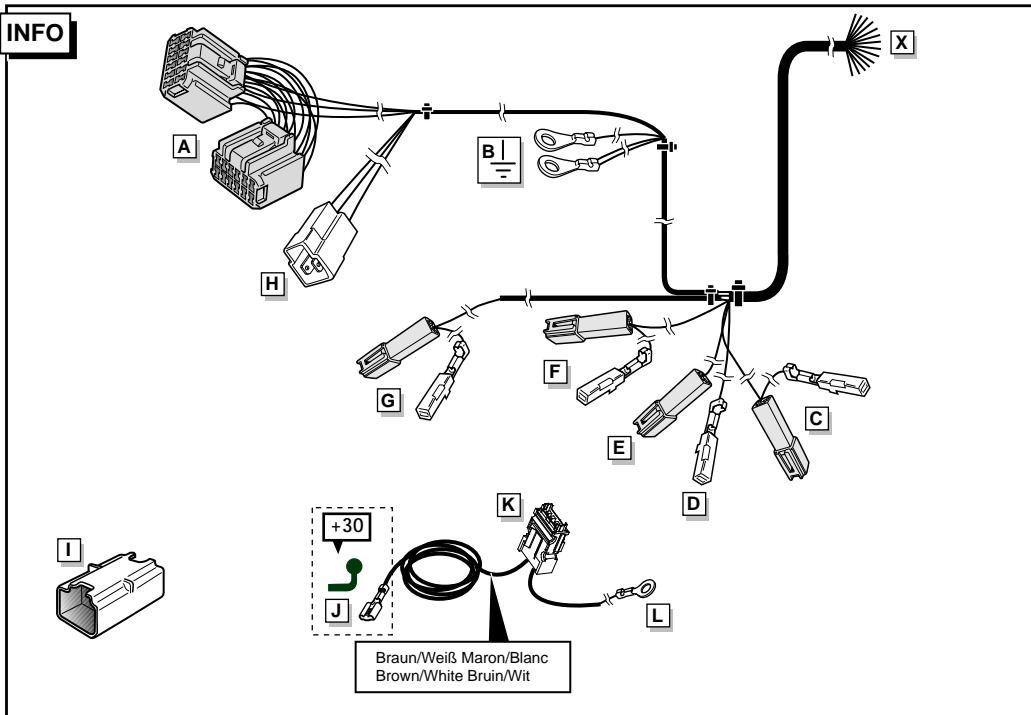

**Einbauanleitung Elektrosatz
Anhängervorrichtung mit 13-P Steckdose
lt. DIN/ISO Norm 11446**

**Instructions de montage du faisceau
électrique pour crochet d'attelage
conforme à la norme
DIN/ISO 11446 prise 13-P**

**Fitting instructions electric wiringkit
towbar with 13-P socket up to
DIN/ISO norm 11446**

**Montage-handleiding elektrokabelset voor
trekhaak met 13-P contactdoos
vlg. DIN/ISO norm 11446**

TOYOTA COROLLA Hatchback 3 & 5 Dr 2002-

Bestel Nr.: TO-101-DB

* Teilliste

* Liste de pieces

* Part list

* Onderdelenlijst

Braun/Weiß Maron/Blanc
Brown/White Bruin/Wit

18

! FUNKTIONEN KONTROLLIEREN !
! CONTRÔLER LES FONCTIONS !
! CHECK FUNCTIONS !
! CONTROLEER FUNCTIES !

INFO

10 Anschluß Steckdose / Connection de la prise / Socket connection / Contactdoos aansluiting

DIN/ISO 11446		(D)	(F)	(GB)	(NL)
	1/L	gelb	jaune	yellow	geel
	2	blau	bleu	blue	blauw
	2a	grau	gris	grey	grijs
	1-8	weiß	blanc	white	wit
	4/R	grün	vert	green	groen
	5/58-R	braun	marron	brown	bruin
	6/54	rot	rouge	red	rood
	7/58-L	schwarz	noir	black	zwart
	8	schwarz/rot	noir/rouge	black/red	zwart/rood
	9	braun/weiß	marron/blanc	brown/white	bruin/wit
	10	rot	rouge	red	rood
	11	weiß	blanc	white	wit
	12	rot/blau	rouge/bleu	red/blue	rood/blauw
	13	weiß	blanc	white	wit