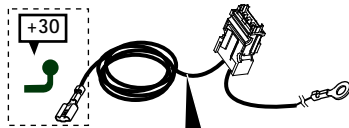

* Teilliste

* Liste de pieces

* Part list

* Onderdelenlijst

Braun/Weiß Maron/Blanc
Brown/White Bruin/Wit