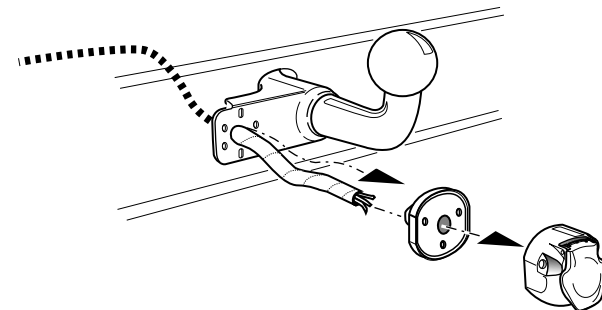

14

15

16

ROUTING

5Dr

3Dr

5 & 3 Dr

9

INFO