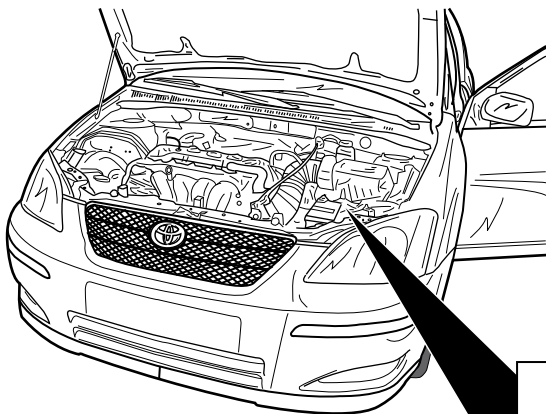

14

15

16

ROUTING

5Dr

3Dr

5 & 3 Dr

9

INFO