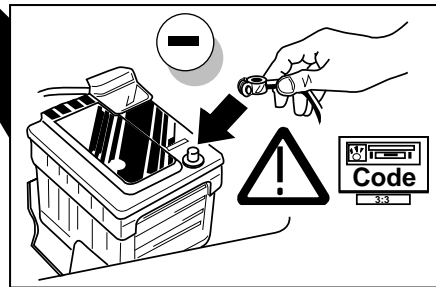

14

15

16

ROUTING

5Dr

3Dr

5 & 3 Dr

9

INFO