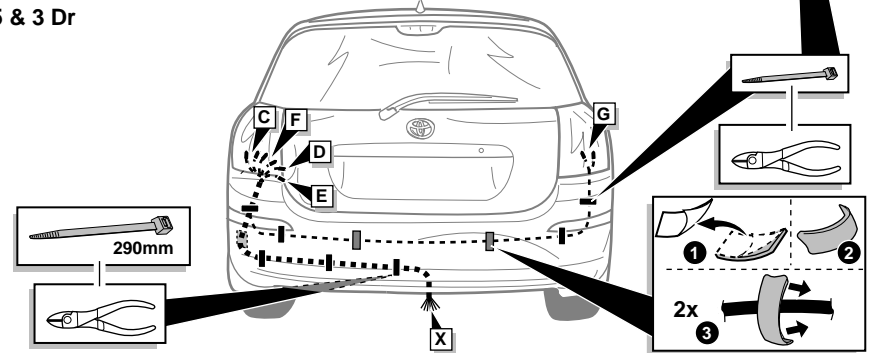

**Einbauanleitung Elektrosatz
Anhängervorrichtung mit 13-P Steckdose
lt. DIN/ISO Norm 11446**

**Instructions de montage du faisceau
électrique pour crochet d'attelage
conforme à la norme
DIN/ISO 11446 prise 13-P**

14

15

16

ROUTING

5Dr

3Dr

5 & 3 Dr

9