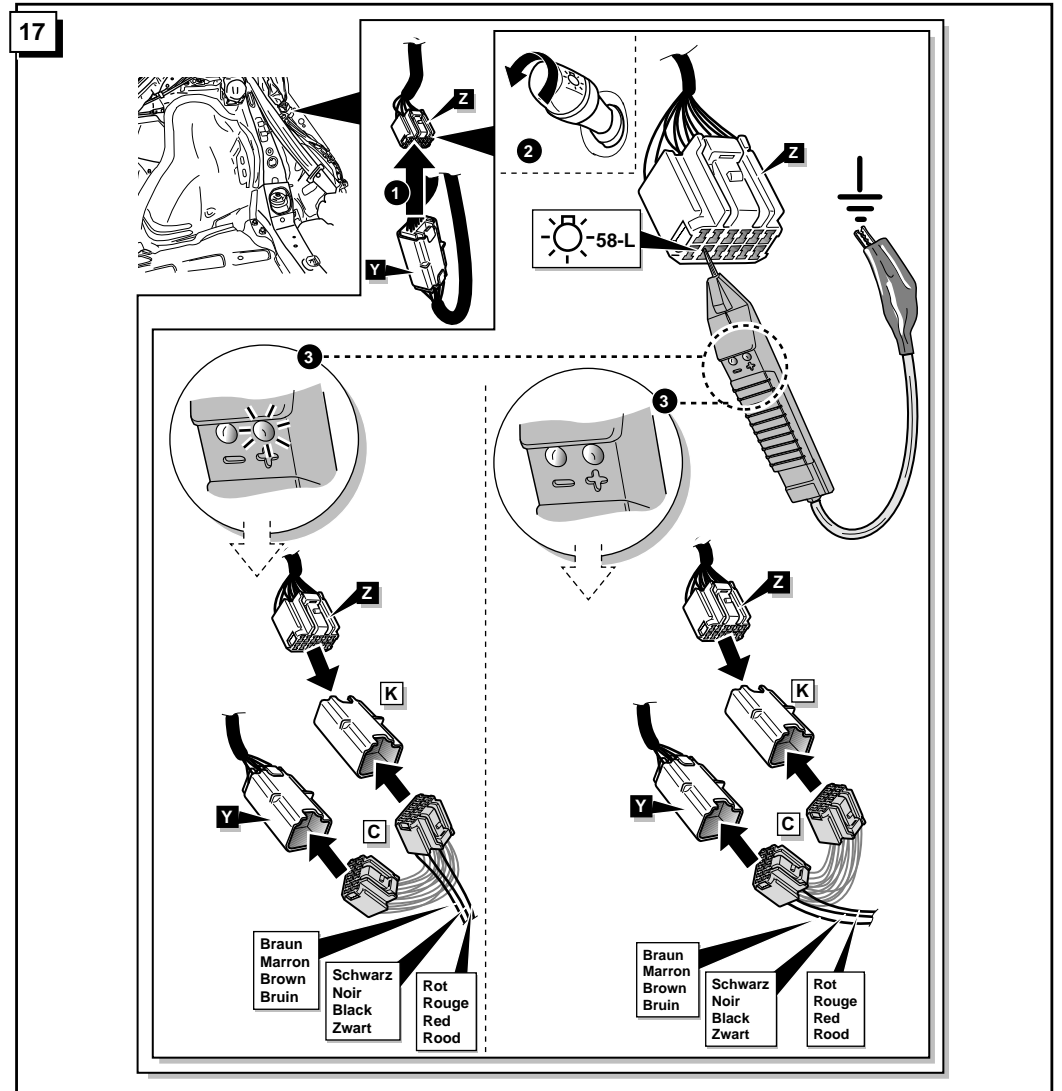

**Einbauanleitung Elektrosatz
Anhängervorrichtung mit 13-P Steckdose
lt. DIN/ISO Norm 11446**

**Instructions de montage du faisceau
électrique pour crochet d'attelage
conforme à la norme
DIN/ISO 11446 prise 13-P**

Bestel Nr.: TO-101-DB

* Teilliste

* Liste de pieces

* Part list

* Onderdelenlijst

Braun/Weiß Maron/Blanc
Brown/White Bruin/Wit

18

! FUNKTIONEN KONTROLLIEREN !
! CONTRÔLER LES FONCTIONS !
! CHECK FUNCTIONS !
! CONTROLEER FUNCTIES !

14

15

16

ROUTING

5Dr

3Dr

5 & 3 Dr

9