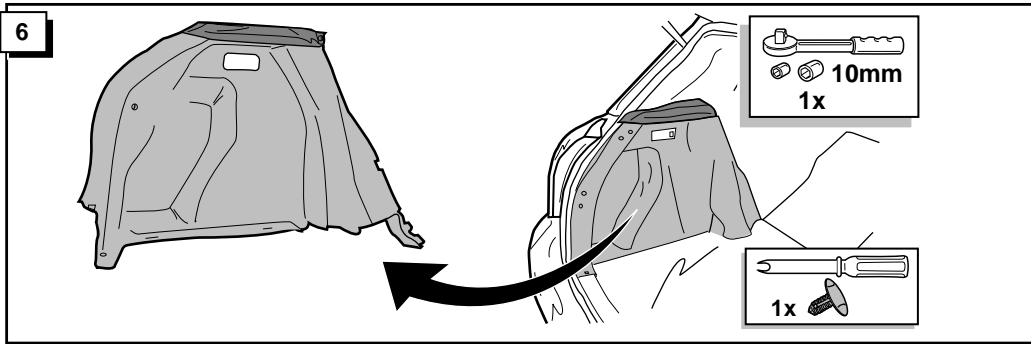

18

! FUNKTIONEN KONTROLLIEREN !
! CONTRÔLER LES FONCTIONS !
! CHECK FUNCTIONS !
! CONTROLEER FUNCTIES !